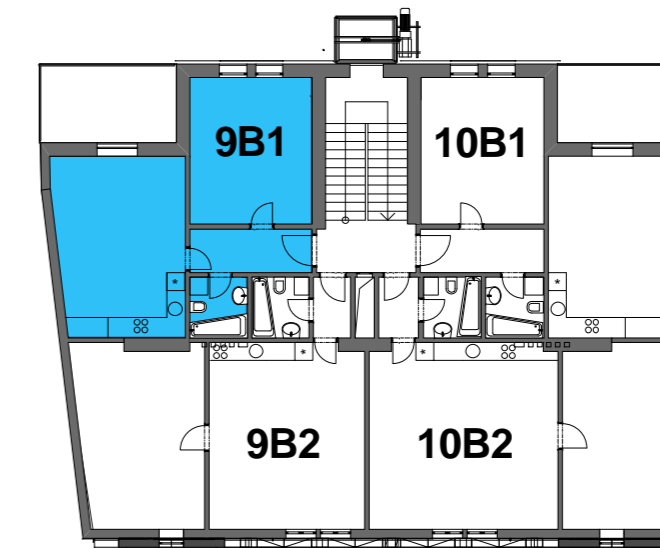

byt 9B1 2+kk 54,6 + 11,7 m²

půdorys bytu
M 1:50

OZN	název	plocha
001	předsíň	5,9 m ²
002	obytný prostor s kuchyní	25,2 m ²
003	pokoj	19,7 m ²
004	koupelna	3,8 m ²
	plocha celkem	54,6 m ²
+	terasa	11,7 m ²

půdorys 5.np
M 1:200

řez
M 1:200