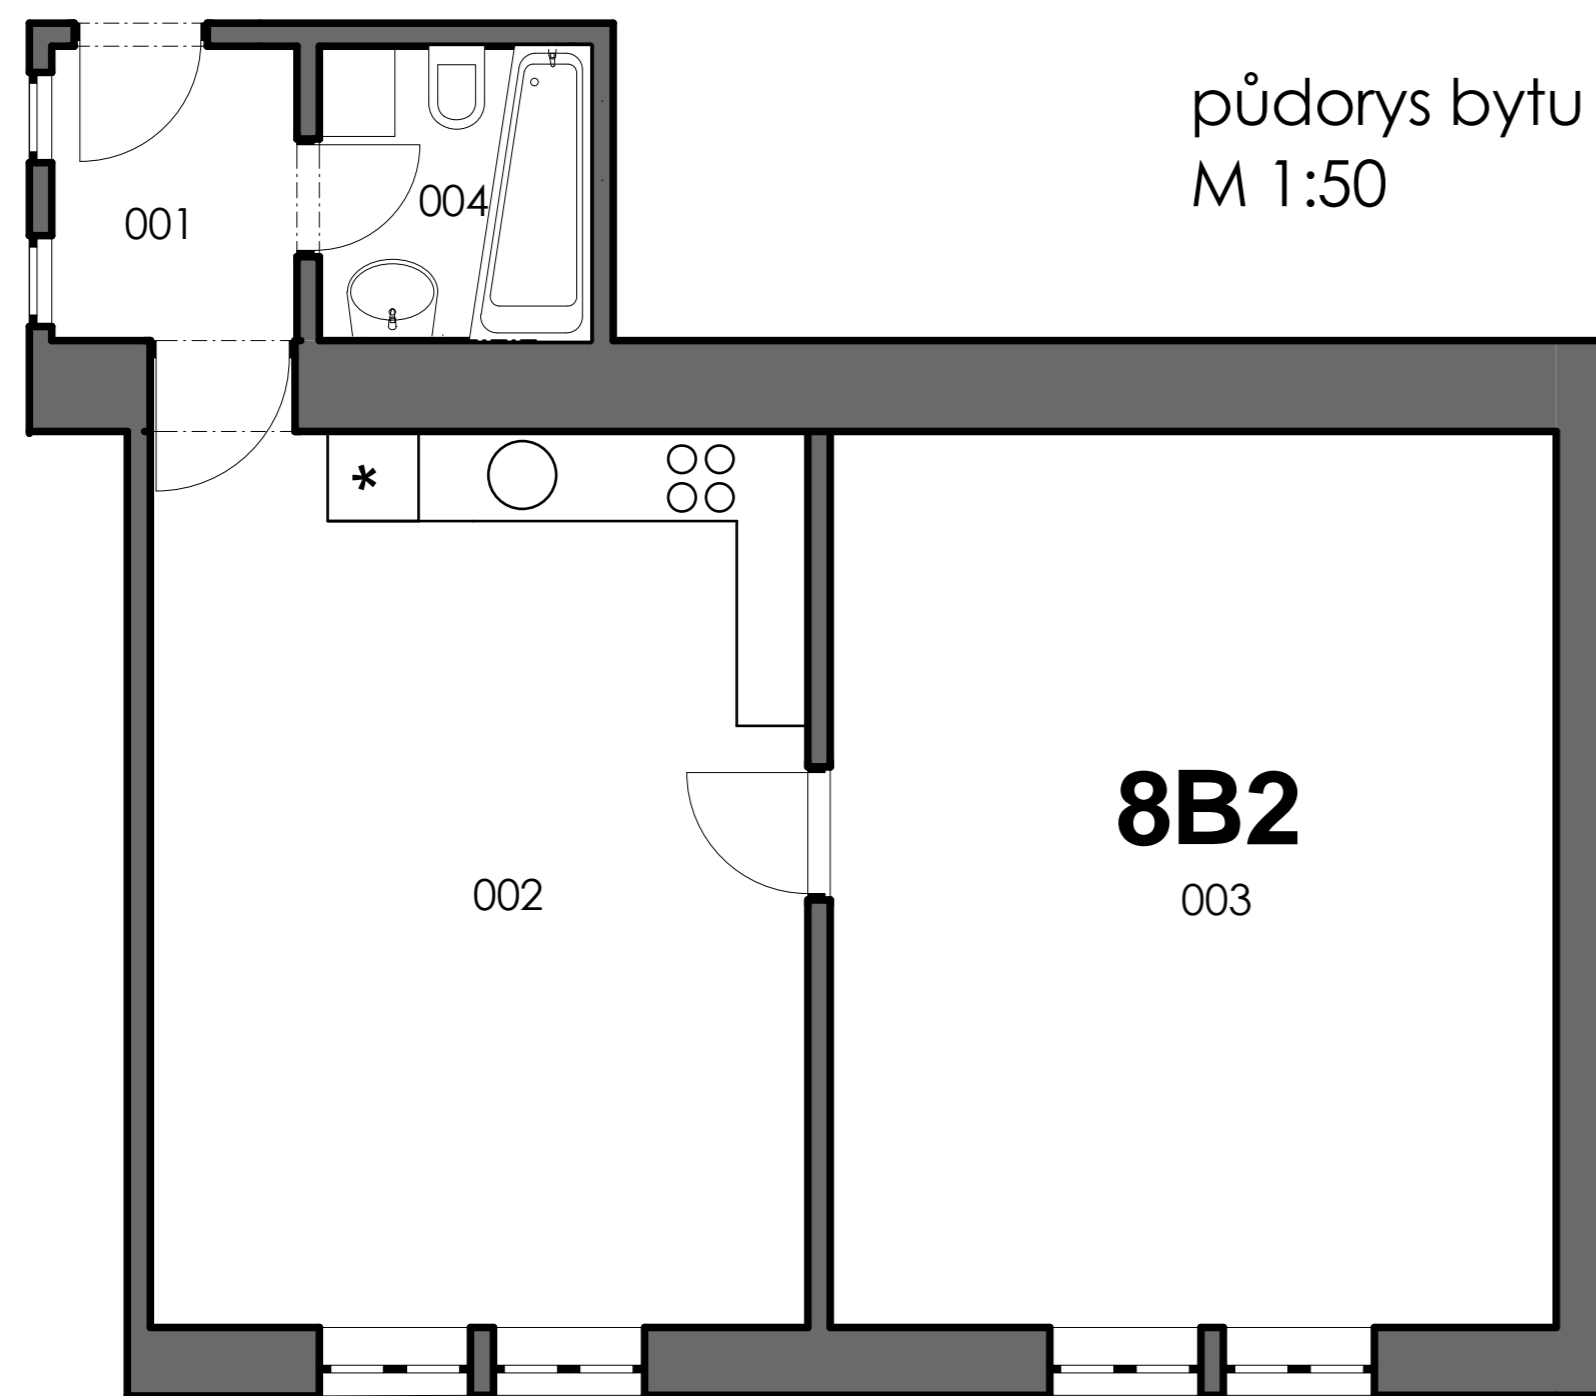

byt 8B2 2+kk 61,2 m²

půdorys 4.np
M 1:200

řez
M 1:200

OZN	název	plocha
001	předsíň	3,2 m ²
002	obytný prostor s kuchyní	25,9 m ²
003	pokoj	28,6 m ²
004	koupelna	3,5 m ²
plocha celkem		61,2 m ²