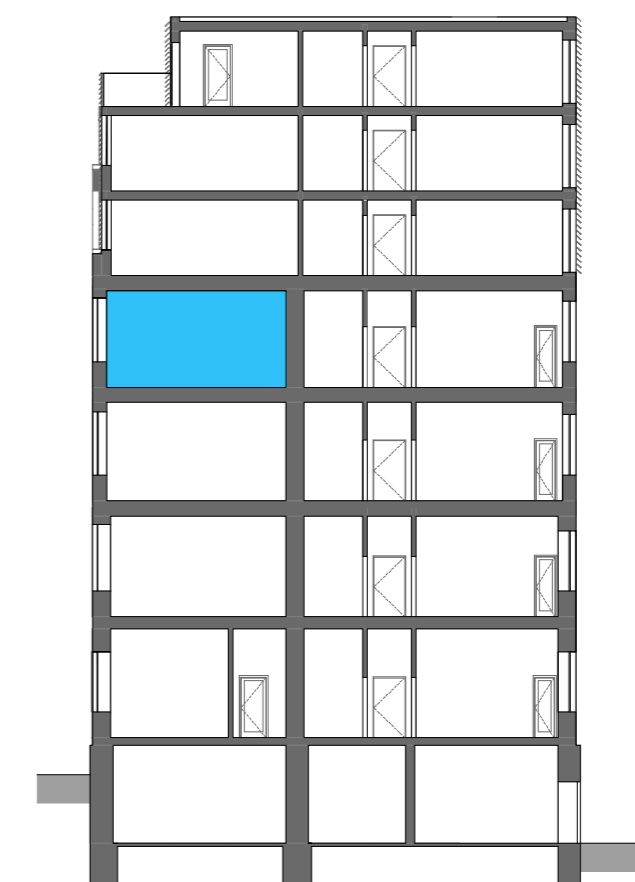

byt 8B2 2+kk 61,2 m²

půdorys 4.np
M 1:200

řez
M 1:200

OZN	název	plocha
001	předsíň	3,2 m ²
002	obytný prostor s kuchyní	25,9 m ²
003	pokoj	28,6 m ²
004	koupelna	3,5 m ²
plocha celkem		61,2 m ²