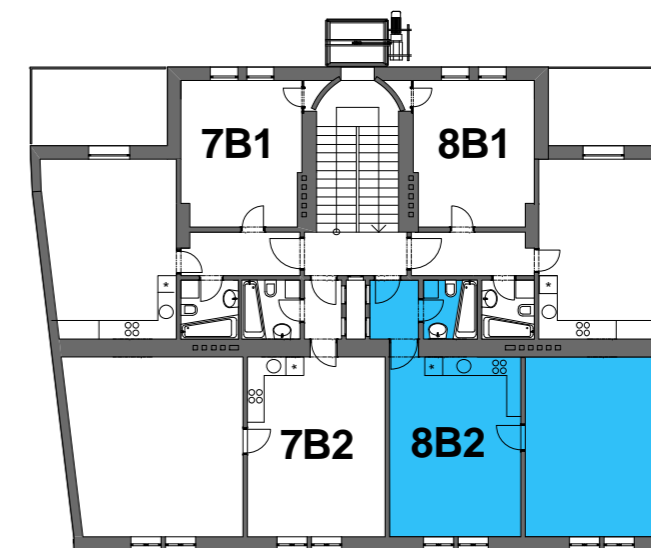

byt 8B2 2+kk 61,2 m²

půdorys 4.np
M 1:200

řez
M 1:200

OZN	název	plocha
001	předsíň	3,2 m ²
002	obytný prostor s kuchyní	25,9 m ²
003	pokoj	28,6 m ²
004	koupelna	3,5 m ²
plocha celkem		61,2 m ²