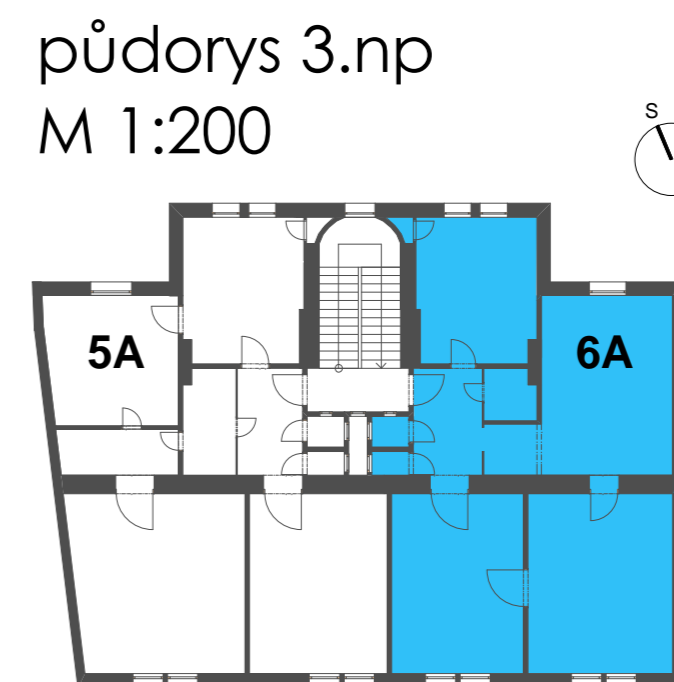

# byt 6A 4+kk 116,14 m<sup>2</sup>

OZN	název	plocha
6.01	předsíň	8,08
6.02	koupelna	2,90
6.03	wc	1,22
6.04	komora	0,98
6.05	pokoj	18,89
6.06	pokoj+kk	29,11
6.07	pokoj	25,94
6.08	pokoj	28,55
6.09	spíž	0,47
plocha celkem		116,14