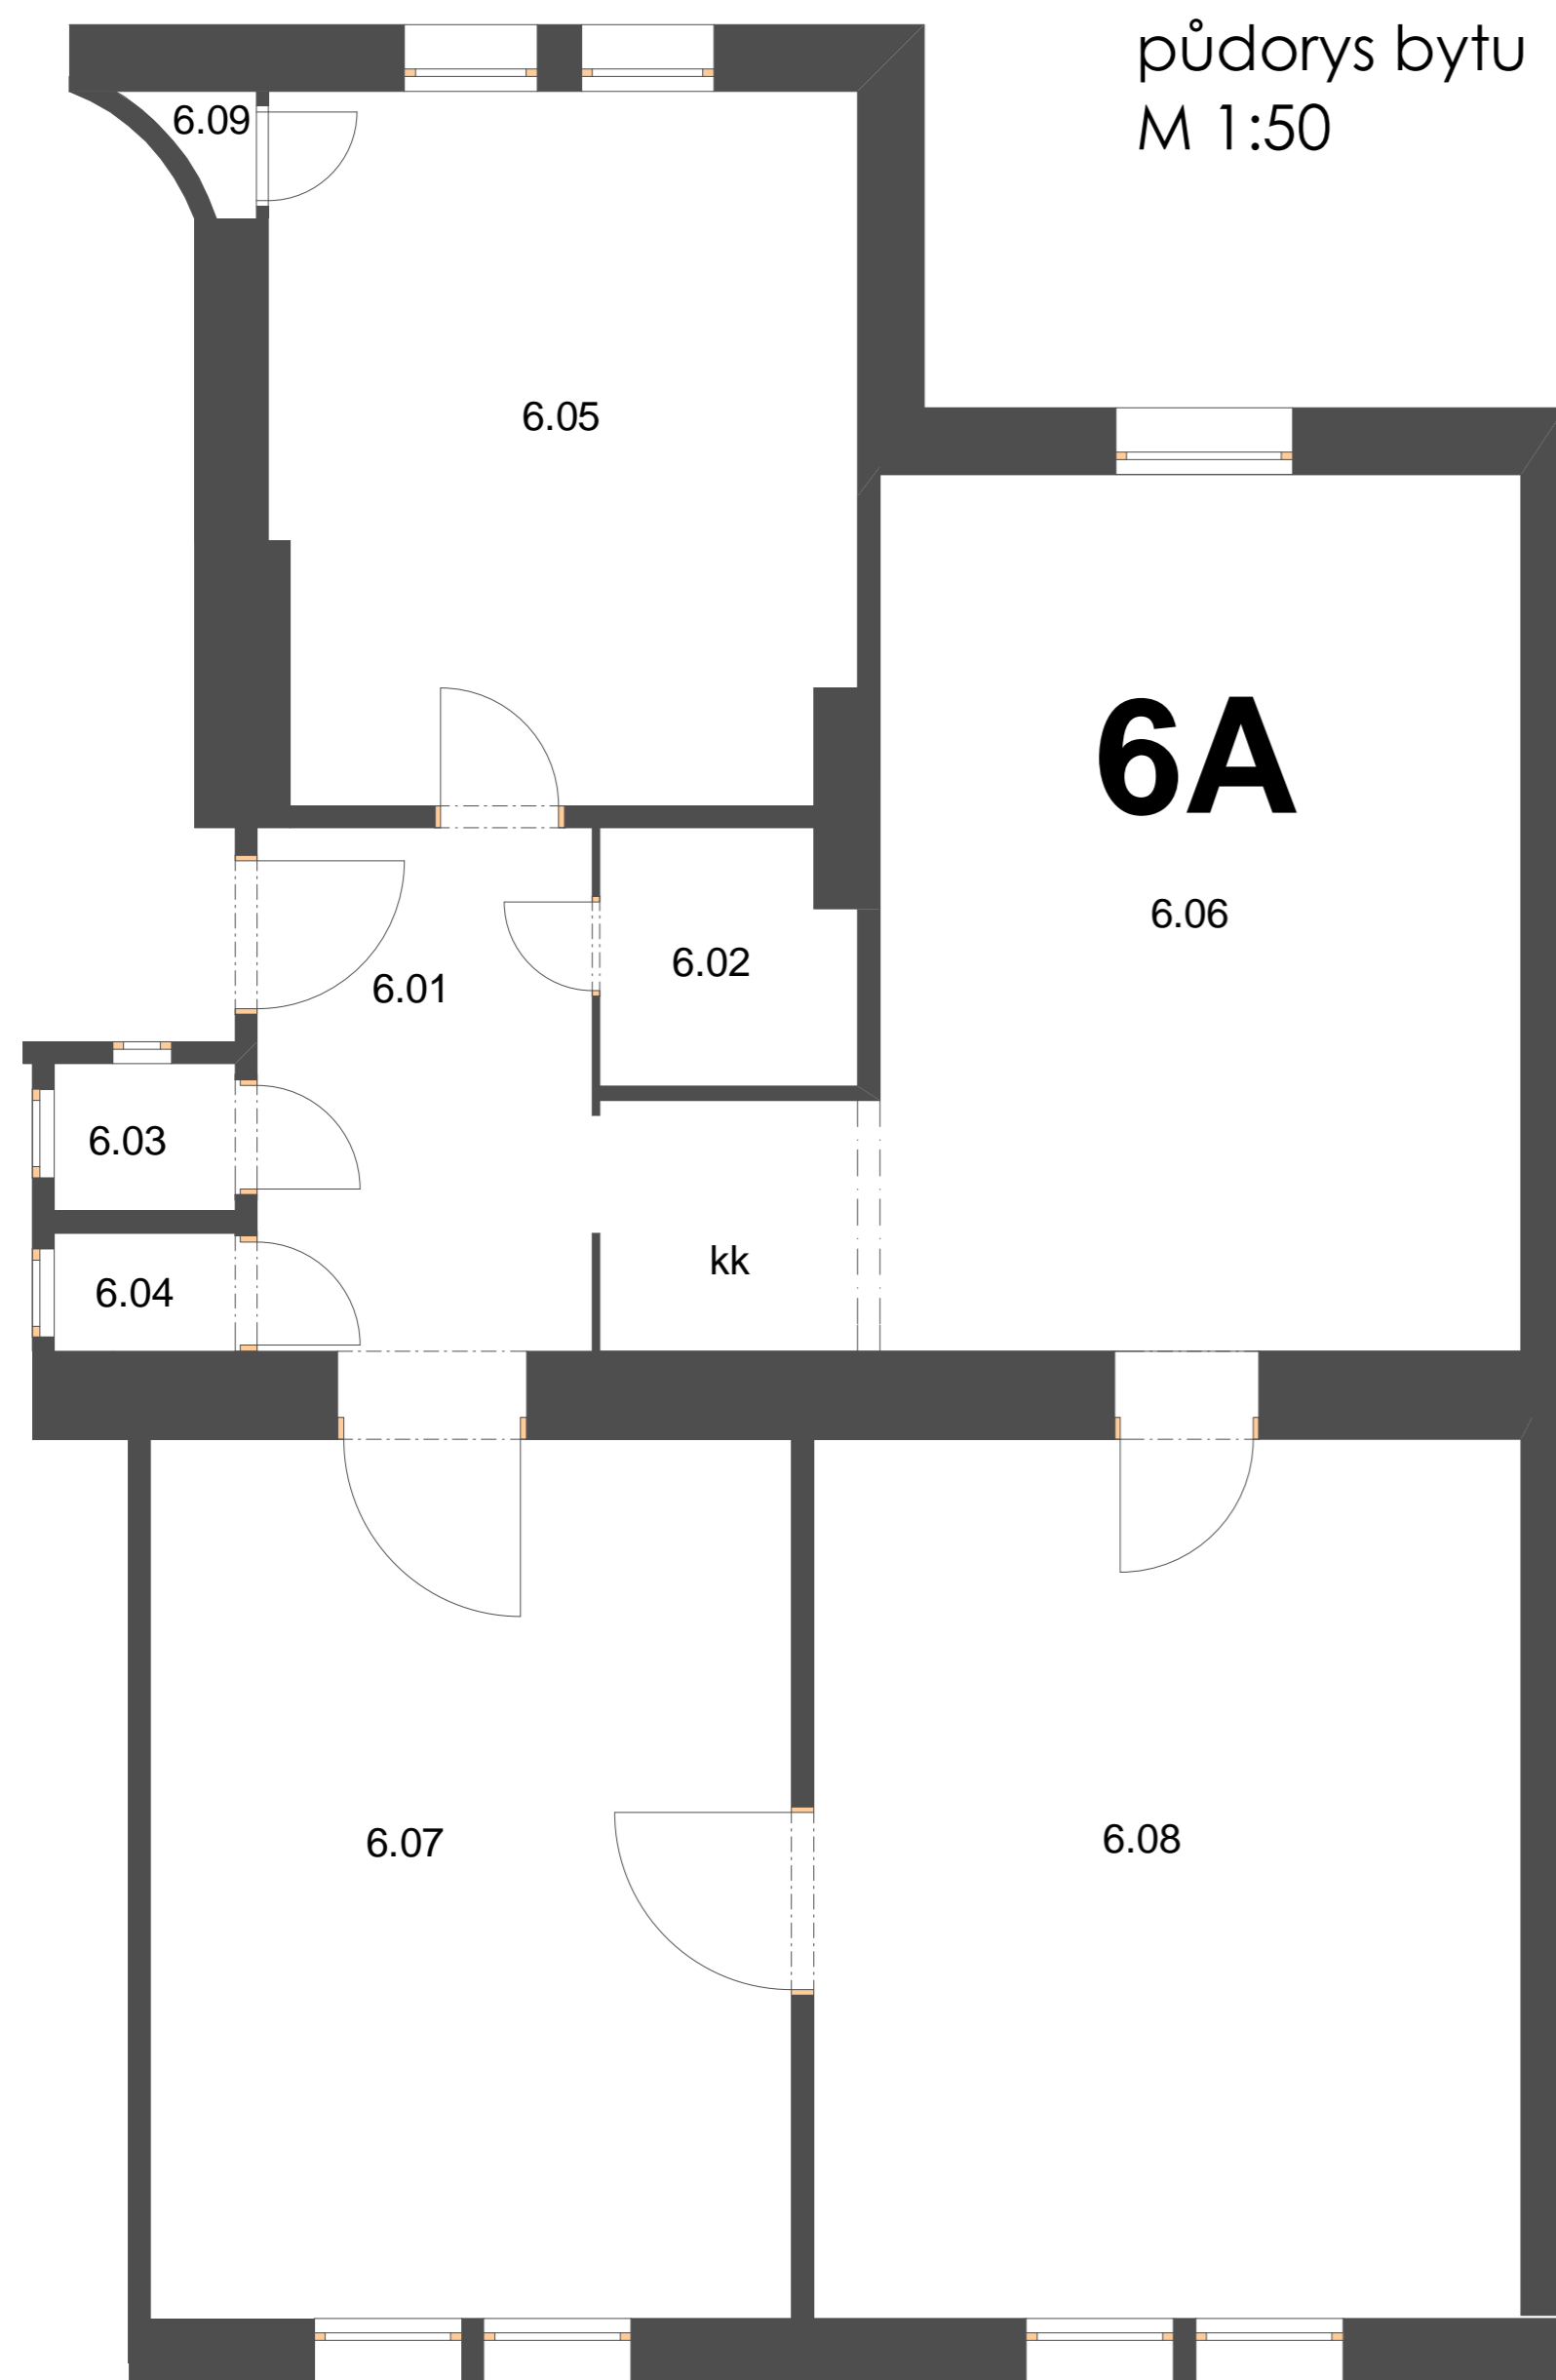

# byt 6A 4+kk 116,14 m<sup>2</sup>

OZN	název	plocha
6.01	předsíň	8,08
6.02	koupelna	2,90
6.03	wc	1,22
6.04	komora	0,98
6.05	pokoj	18,89
6.06	pokoj+kk	29,11
6.07	pokoj	25,94
6.08	pokoj	28,55
6.09	spíž	0,47
plocha celkem		116,14