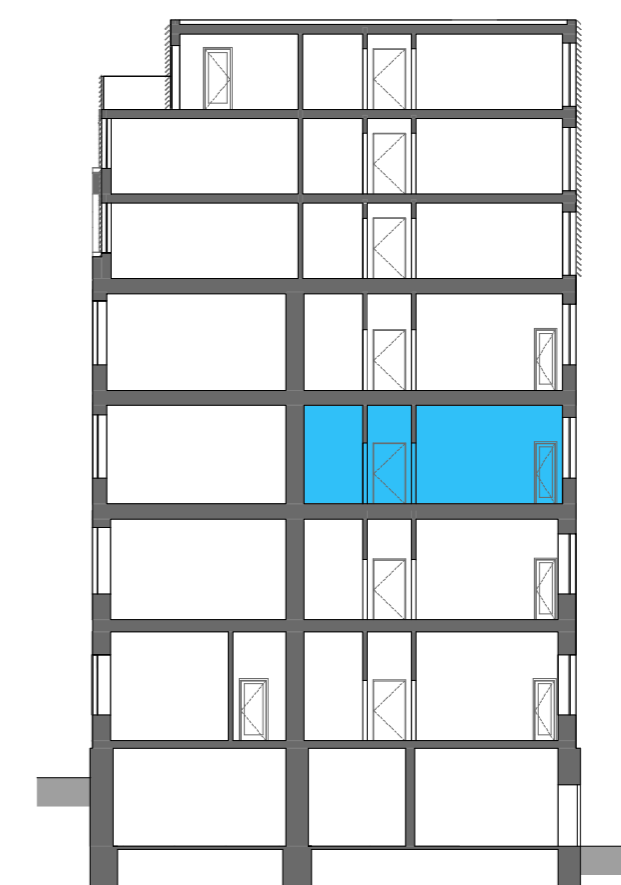

byt 5B1 2+kk 53,9 m²

půdorys bytu
M 1:50

půdorys 3.np
M 1:200

řez
M 1:200

| OZN | název | plocha |
|---------------|--------------------------|---------------------|
| 001 | předsíň | 5,6 m ² |
| 002 | obytný prostor s kuchyní | 25,2 m ² |
| 003 | pokoj | 18,9 m ² |
| 004 | koupelna | 3,7 m ² |
| 005 | spíž | 0,5 m ² |
| plocha celkem | | 53,9 m ² |
| + | terasa | 11,7 m ² |