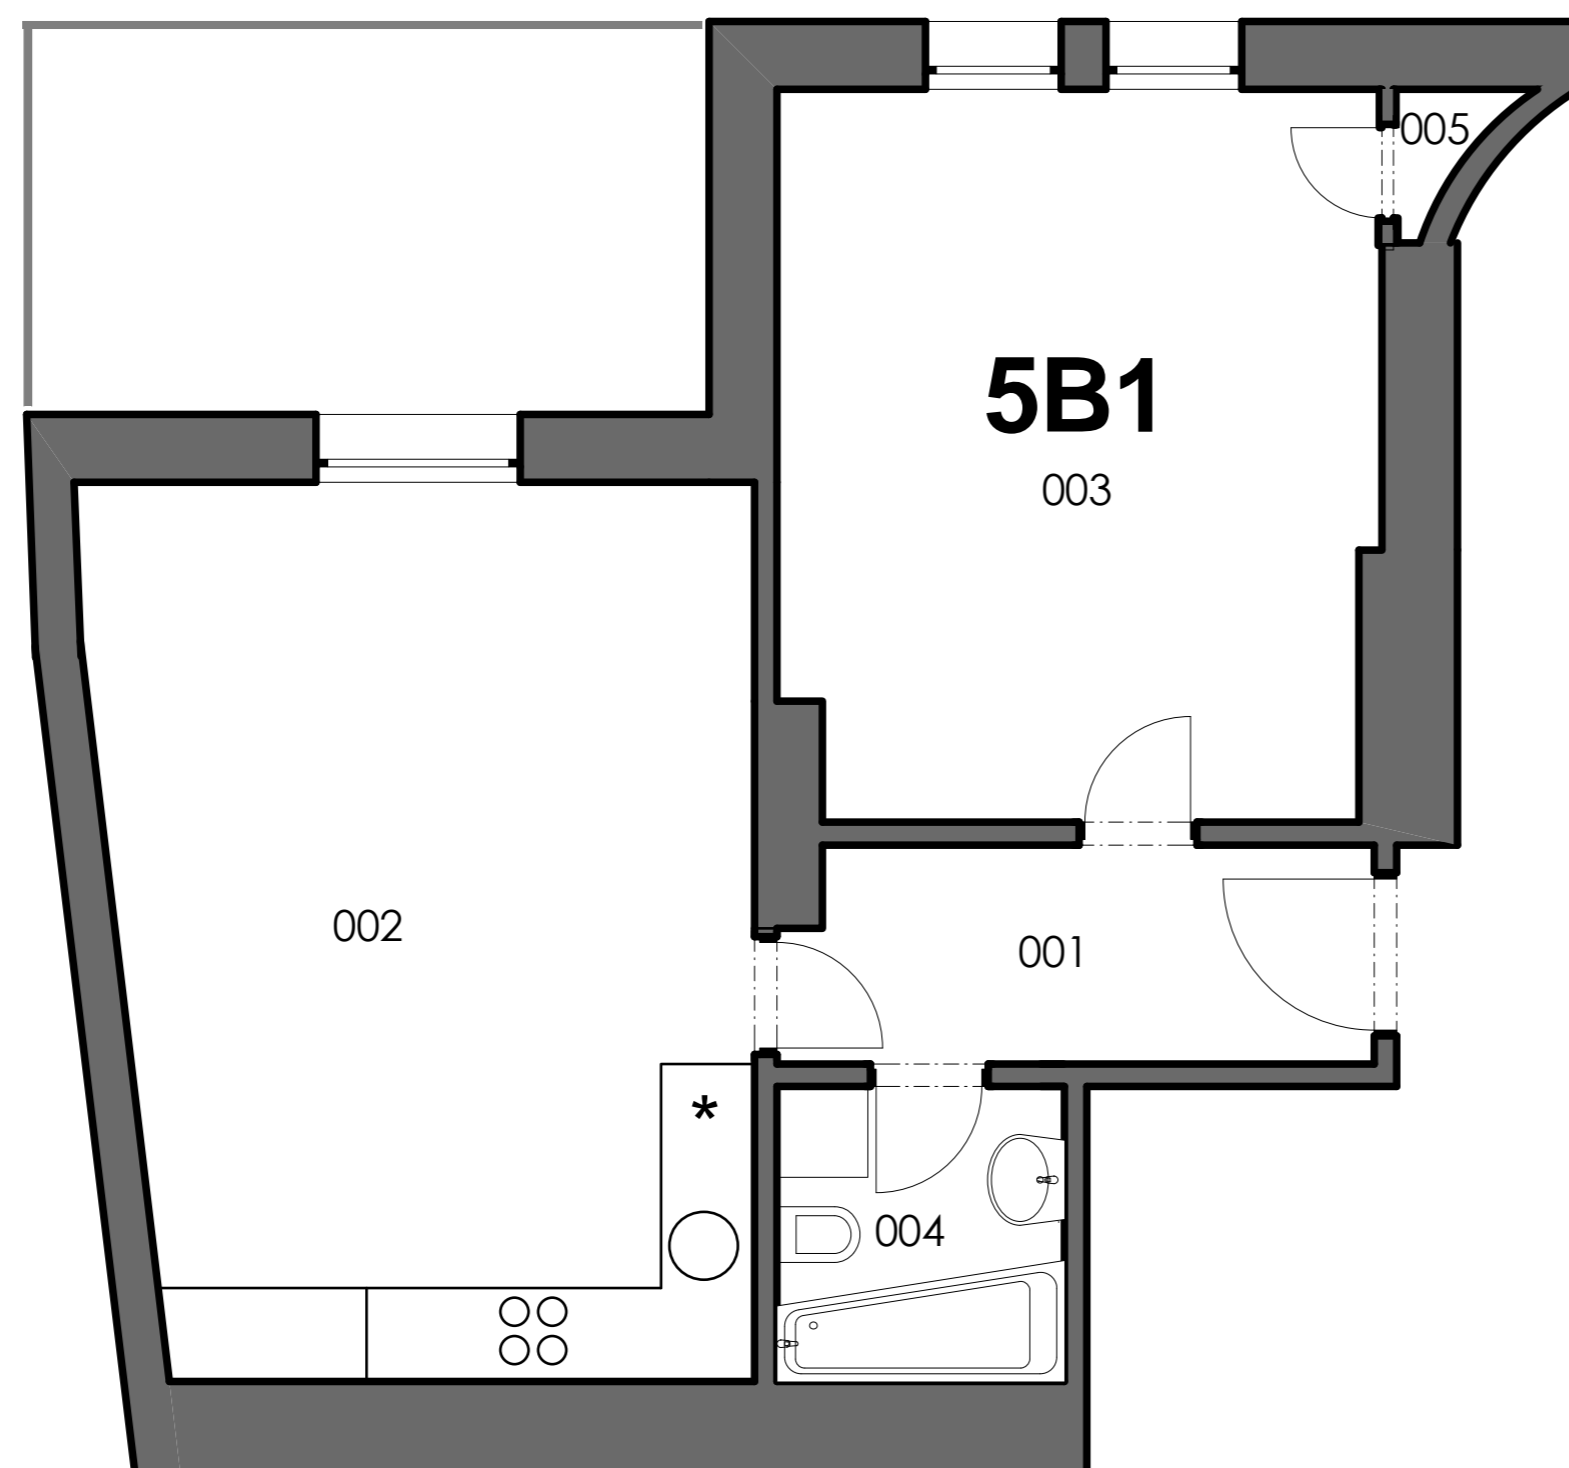

byt 5B1 2+kk 53,9 m²

půdorys bytu
M 1:50

půdorys 3.np
M 1:200

řez
M 1:200

| OZN | název | plocha |
|---------------|--------------------------|---------------------|
| 001 | předsíň | 5,6 m ² |
| 002 | obytný prostor s kuchyní | 25,2 m ² |
| 003 | pokoj | 18,9 m ² |
| 004 | koupelna | 3,7 m ² |
| 005 | spíž | 0,5 m ² |
| plocha celkem | | 53,9 m ² |
| + | terasa | 11,7 m ² |