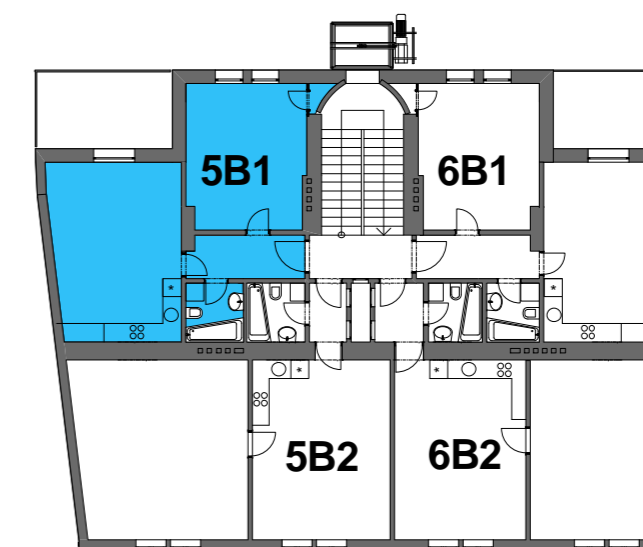

byt 5B1 2+kk 53,9 m²

půdorys bytu
M 1:50

půdorys 3.np
M 1:200

řez
M 1:200

| OZN | název | plocha |
|---------------|--------------------------|---------------------|
| 001 | předsíň | 5,6 m ² |
| 002 | obytný prostor s kuchyní | 25,2 m ² |
| 003 | pokoj | 18,9 m ² |
| 004 | koupelna | 3,7 m ² |
| 005 | spíž | 0,5 m ² |
| plocha celkem | | 53,9 m ² |
| + | terasa | 11,7 m ² |