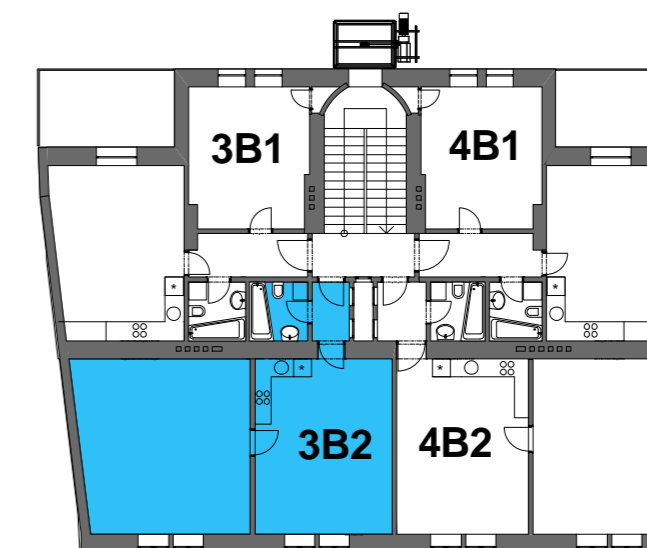

byt 3B2 2+kk 64,3 m²

půdorys bytu
M 1:50

půdorys 2.np
M 1:200

řez
M 1:200

OZN	název	plocha
001	předsíň	2,4 m ²
002	obytný prostor s kuchyní	26,4 m ²
003	pokoj	31,8 m ²
004	koupelna	3,7 m ²
plocha celkem		64,3 m ²