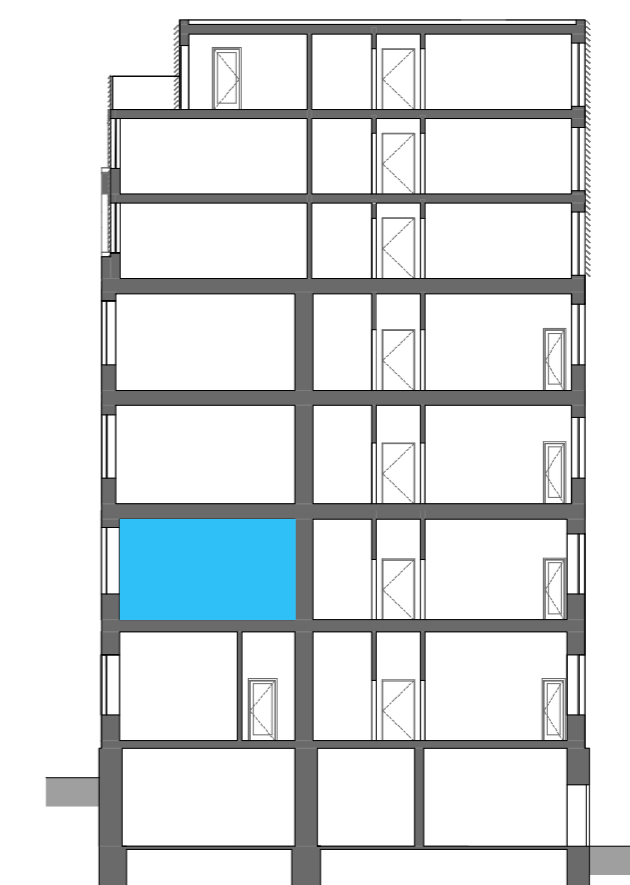

byt 3B2 2+kk 64,3 m²

půdorys bytu
M 1:50

půdorys 2.np
M 1:200

řez
M 1:200

OZN	název	plocha
001	předsíň	2,4 m ²
002	obytný prostor s kuchyní	26,4 m ²
003	pokoj	31,8 m ²
004	koupelna	3,7 m ²
plocha celkem		64,3 m ²