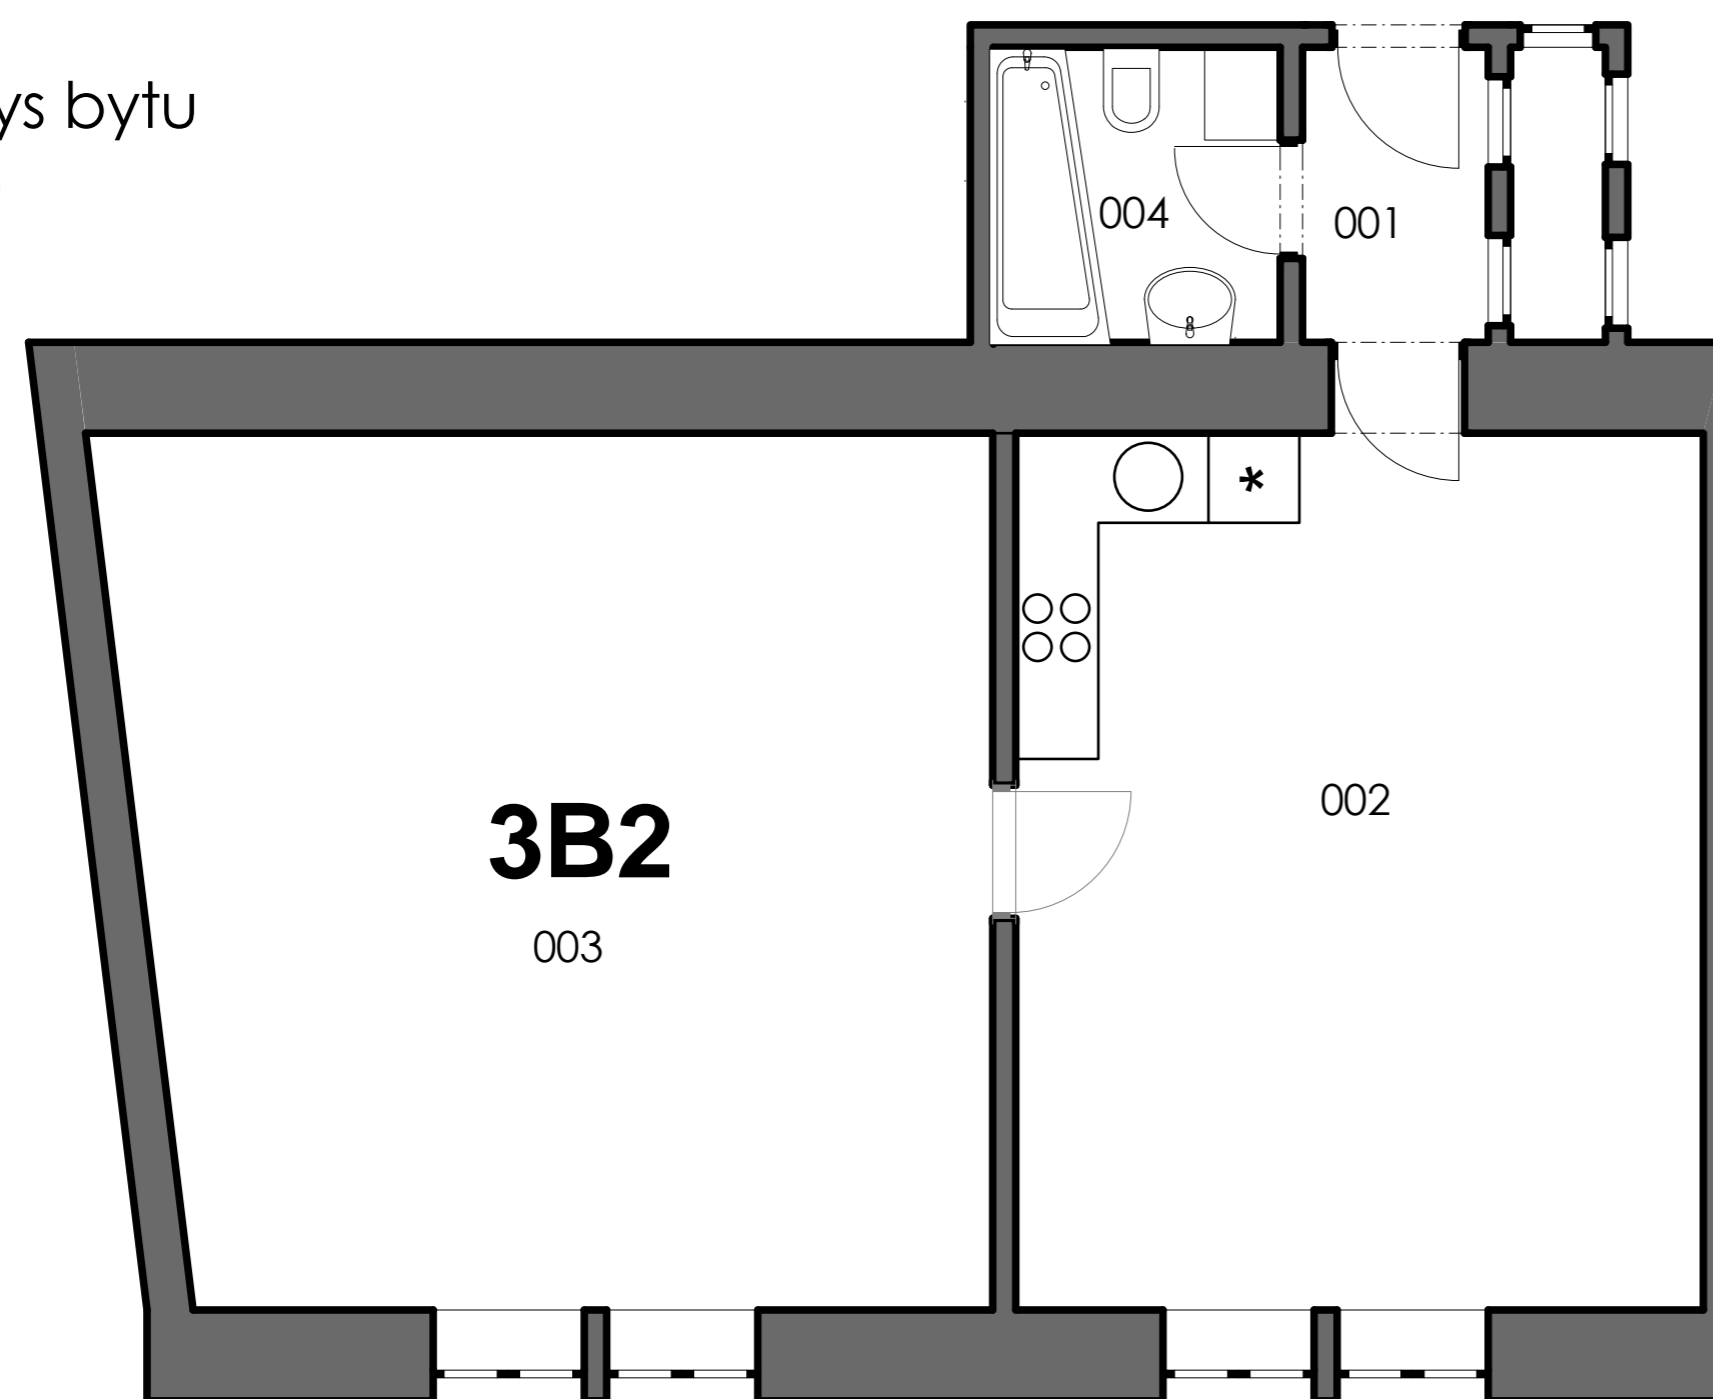

byt 3B2 2+kk 64,3 m²

půdorys bytu
M 1:50

půdorys 2.np
M 1:200

řez
M 1:200

OZN	název	plocha
001	předsíň	2,4 m ²
002	obytný prostor s kuchyní	26,4 m ²
003	pokoj	31,8 m ²
004	koupelna	3,7 m ²
plocha celkem		64,3 m ²