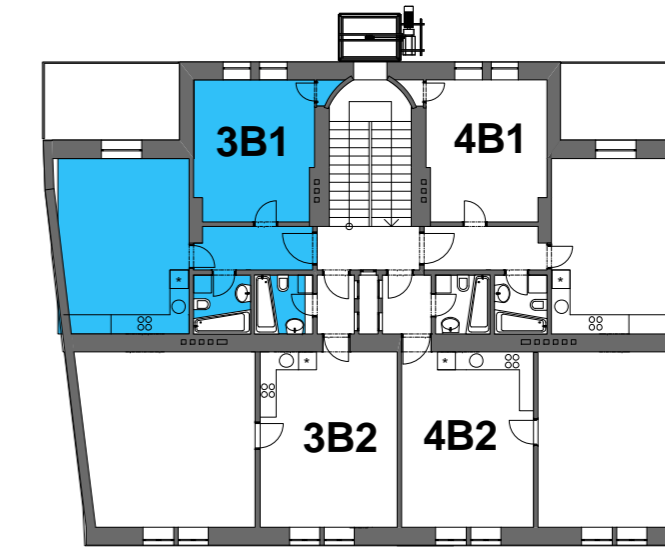

# byt 3B1 2+kk 52,7 m<sup>2</sup>

půdorys bytu  
M 1:50

půdorys 2.np  
M 1:200

řez  
M 1:200

OZN	název	plocha
001	předsíň	5,6 m <sup>2</sup>
002	obytný prostor s kuchyní	24,6 m <sup>2</sup>
003	pokoj	18,3 m <sup>2</sup>
004	koupelna	3,7 m <sup>2</sup>
005	spíž	0,5 m <sup>2</sup>
	plocha celkem	52,7 m <sup>2</sup>
+	terasa	11,7 m <sup>2</sup>