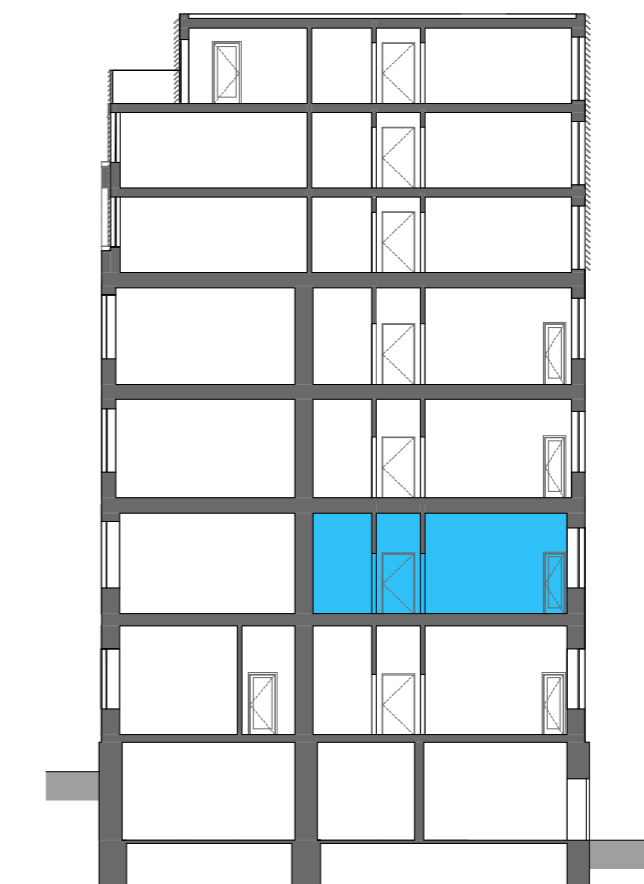

# byt 3B1 2+kk 52,7 m<sup>2</sup>

půdorys bytu  
M 1:50

půdorys 2.np  
M 1:200

řez  
M 1:200

OZN	název	plocha
001	předsíň	5,6 m <sup>2</sup>
002	obytný prostor s kuchyní	24,6 m <sup>2</sup>
003	pokoj	18,3 m <sup>2</sup>
004	koupelna	3,7 m <sup>2</sup>
005	spíž	0,5 m <sup>2</sup>
	plocha celkem	52,7 m <sup>2</sup>
+	terasa	11,7 m <sup>2</sup>