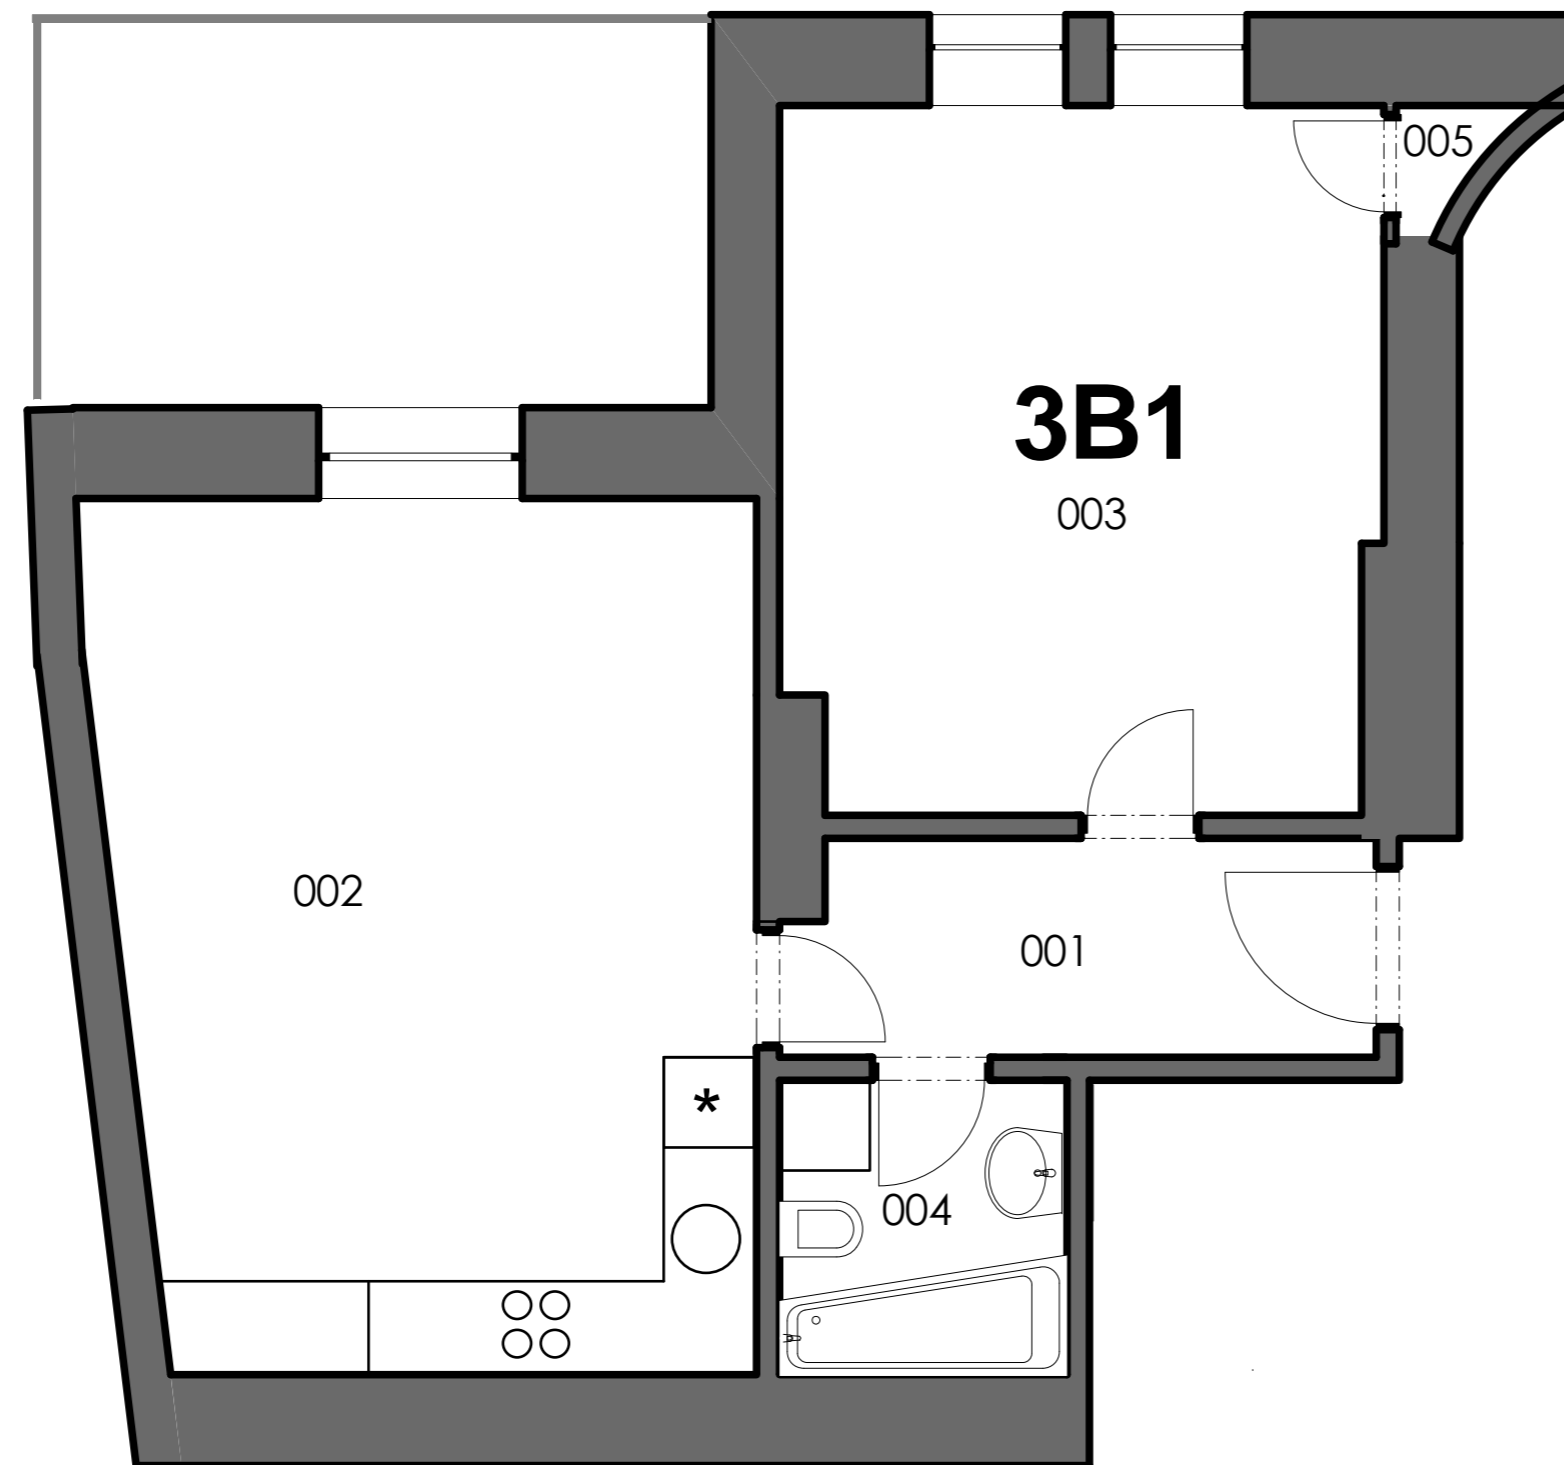

# byt 3B1 2+kk 52,7 m<sup>2</sup>

půdorys bytu  
M 1:50

půdorys 2.np  
M 1:200

řez  
M 1:200

OZN	název	plocha
001	předsíň	5,6 m <sup>2</sup>
002	obytný prostor s kuchyní	24,6 m <sup>2</sup>
003	pokoj	18,3 m <sup>2</sup>
004	koupelna	3,7 m <sup>2</sup>
005	spíž	0,5 m <sup>2</sup>
	plocha celkem	52,7 m <sup>2</sup>
+	terasa	11,7 m <sup>2</sup>