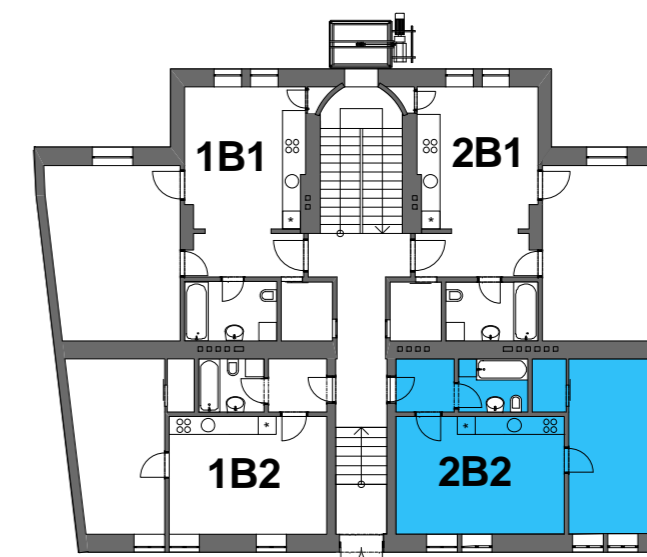

# byt 2B2 2+kk 51,3 m<sup>2</sup>

půdorys bytu  
M 1:50

půdorys 1.np  
M 1:200

řez  
M 1:200

OZN	název	plocha
001	předsíň	3,4 m <sup>2</sup>
002	obytný prostor s kuchyní	21,7 m <sup>2</sup>
003	pokoj	20,2 m <sup>2</sup>
004	koupelna	4,0 m <sup>2</sup>
005	šatna	2,0 m <sup>2</sup>
plocha celkem		51,3 m <sup>2</sup>