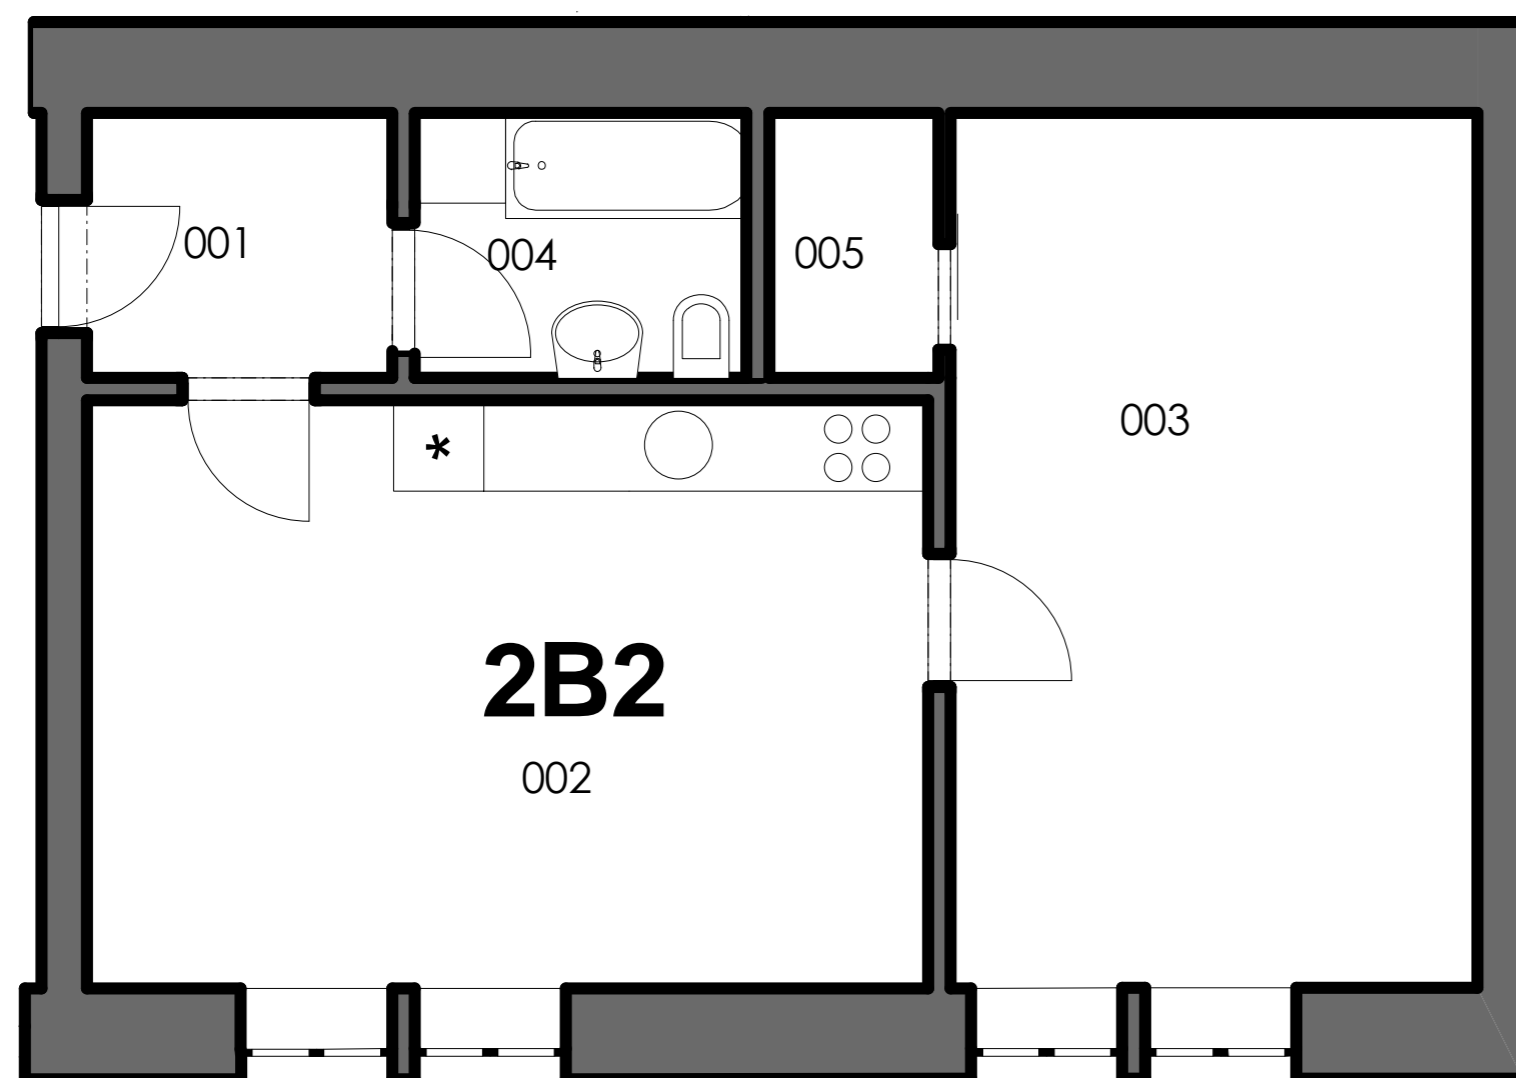

# byt 2B2 2+kk 51,3 m<sup>2</sup>

půdorys bytu  
M 1:50

půdorys 1.np  
M 1:200

řez  
M 1:200

OZN	název	plocha
001	předsíň	3,4 m <sup>2</sup>
002	obytný prostor s kuchyní	21,7 m <sup>2</sup>
003	pokoj	20,2 m <sup>2</sup>
004	koupelna	4,0 m <sup>2</sup>
005	šatna	2,0 m <sup>2</sup>
plocha celkem		51,3 m <sup>2</sup>