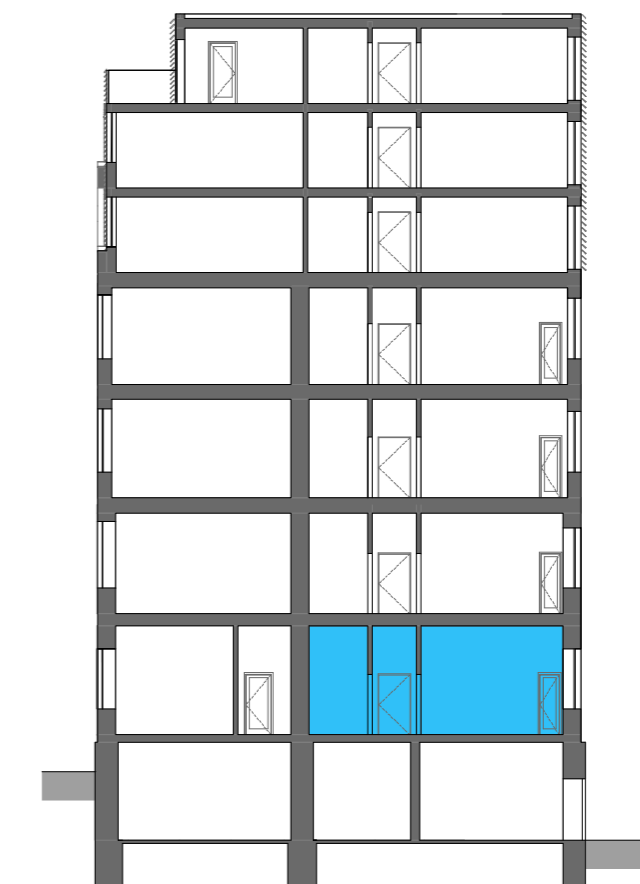

byt 2B1 2+kk 59,0 m²

půdorys bytu
M 1:50

půdorys 1.np
M 1:200

řez
M 1:200

OZN	název	plocha
001	předsíň	5,7 m ²
002	pokoj	18,3 m ²
003	obytný prostor s kuchyní	25,2 m ²
004	koupelna	6,0 m ²
005	šatna	3,3 m ²
006	spíž	0,5 m ²
plocha celkem		59,0 m ²
+	terasa	11,0 m ²