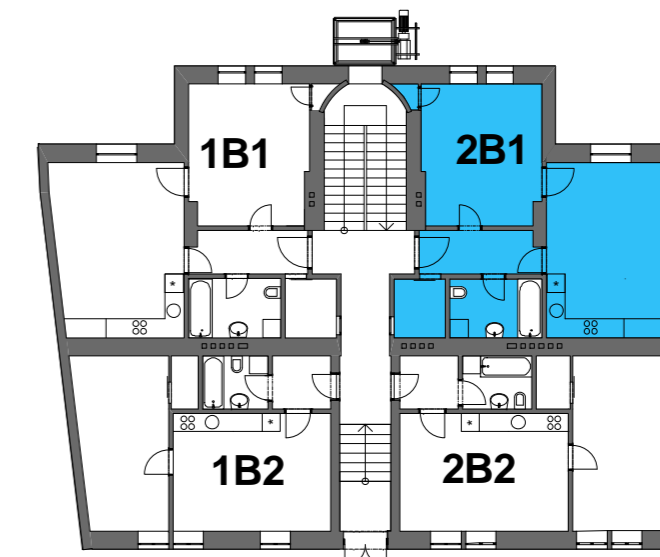

byt 2B1 2+kk 59,0 m²

půdorys bytu
M 1:50

půdorys 1.np
M 1:200

řez
M 1:200

OZN	název	plocha
001	předsíň	5,7 m ²
002	pokoj	18,3 m ²
003	obytný prostor s kuchyní	25,2 m ²
004	koupelna	6,0 m ²
005	šatna	3,3 m ²
006	spíž	0,5 m ²
plocha celkem		59,0 m ²
+	terasa	11,0 m ²