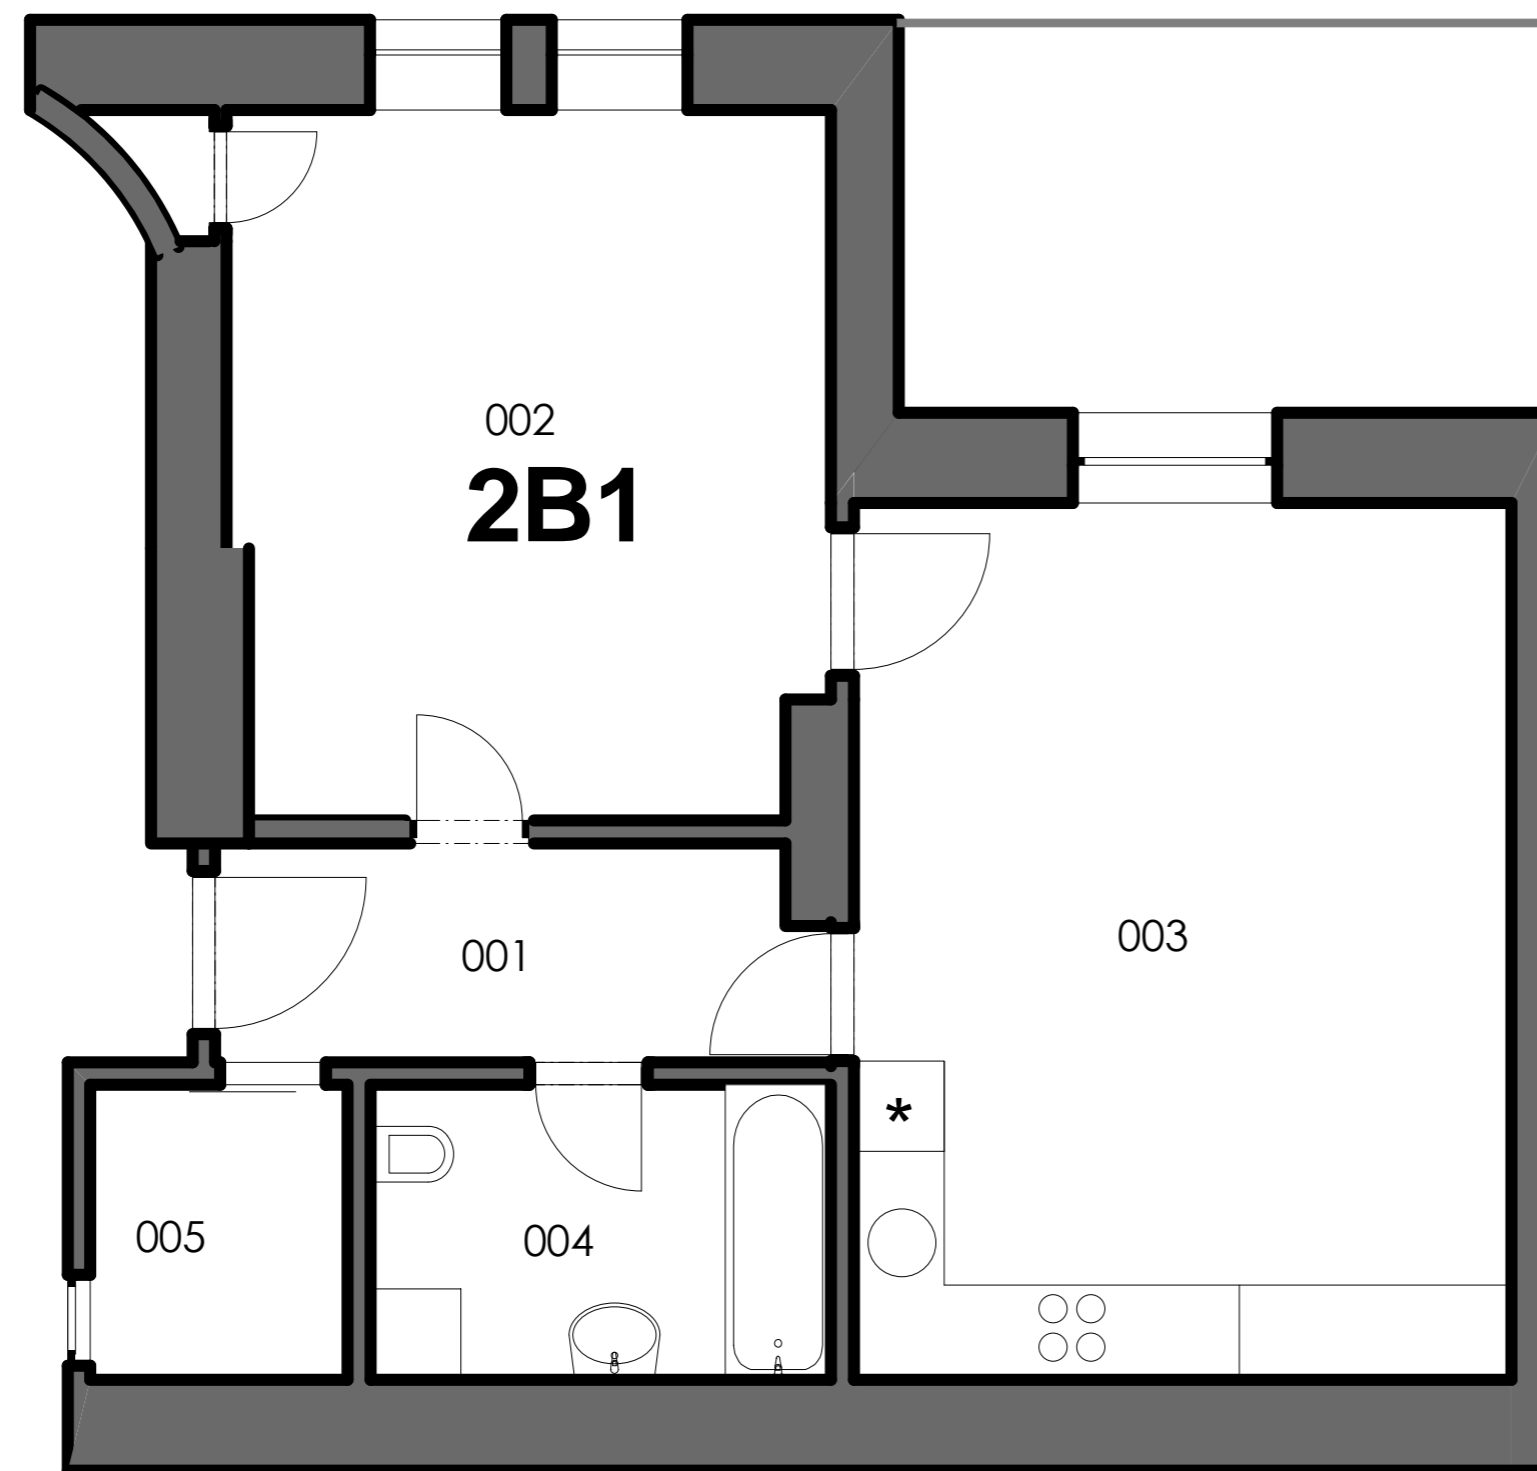

byt 2B1 2+kk 59,0 m²

půdorys bytu
M 1:50

půdorys 1.np
M 1:200

řez
M 1:200

OZN	název	plocha
001	předsíň	5,7 m ²
002	pokoj	18,3 m ²
003	obytný prostor s kuchyní	25,2 m ²
004	koupelna	6,0 m ²
005	šatna	3,3 m ²
006	spíž	0,5 m ²
plocha celkem		59,0 m ²
+	terasa	11,0 m ²