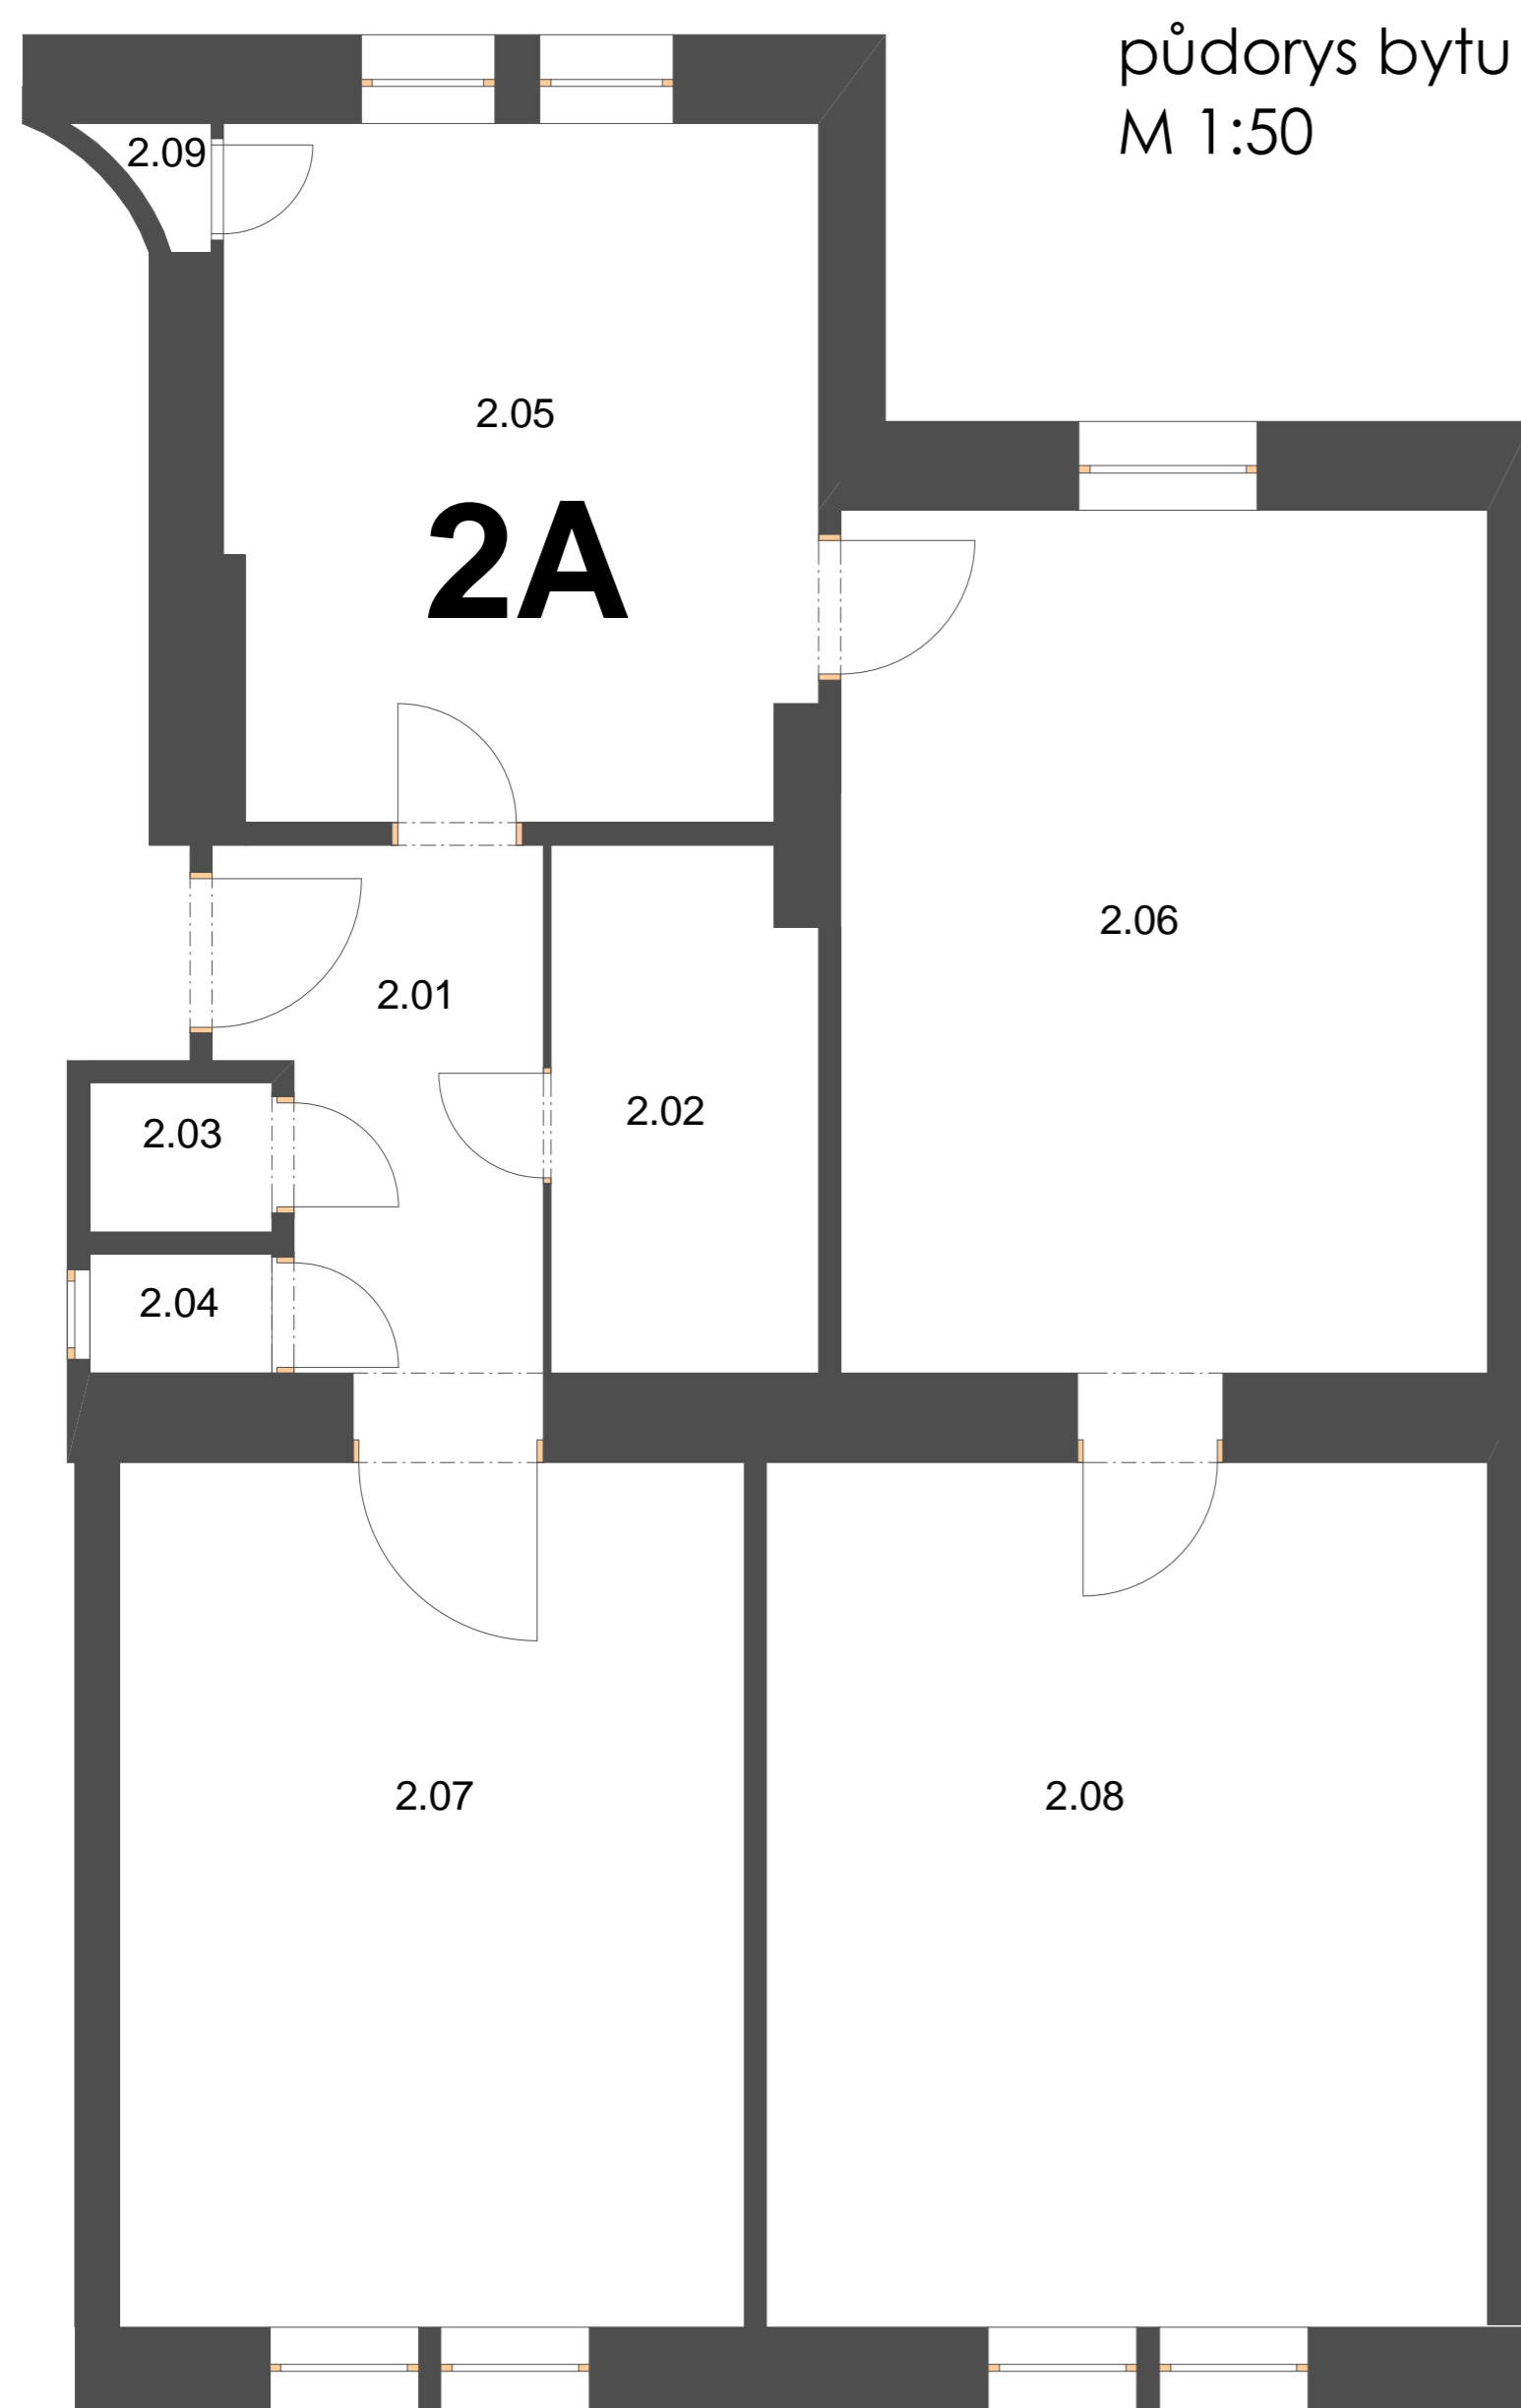

# byt 2A 4+kk 111,70 m<sup>2</sup>

půdorys 1.np  
M 1:200

řez  
M 1:200

OZN	název	plocha
2.01	předsíň	6,74
2.02	koupelna	6,22
2.03	wc	1,22
2.04	komora	0,98
2.05	kuchyň	18,29
2.06	pokoj	25,23
2.07	pokoj	24,42
2.08	pokoj	28,13
2.09	spíž	0,47
plocha celkem		111,70