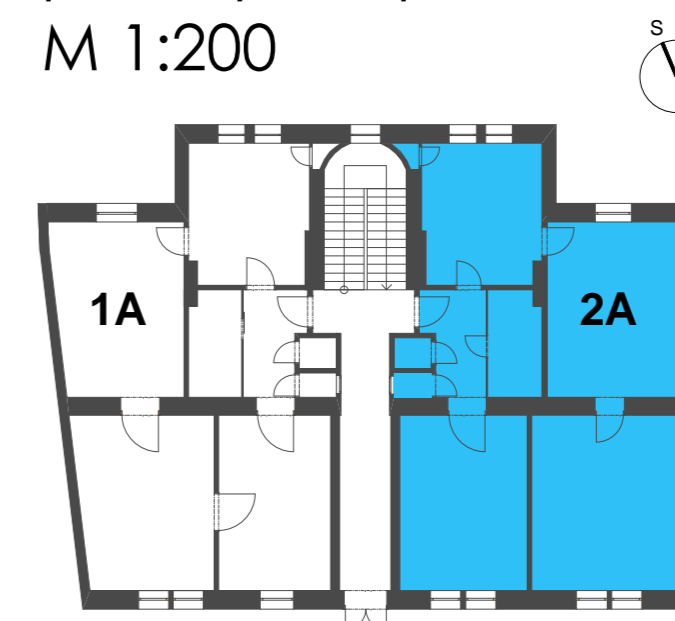

# byt 2A 4+kk 111,70 m<sup>2</sup>

půdorys 1.np  
M 1:200

řez  
M 1:200

OZN	název	plocha
2.01	předsíň	6,74
2.02	koupelna	6,22
2.03	wc	1,22
2.04	komora	0,98
2.05	kuchyň	18,29
2.06	pokoj	25,23
2.07	pokoj	24,42
2.08	pokoj	28,13
2.09	spíž	0,47
plocha celkem		111,70