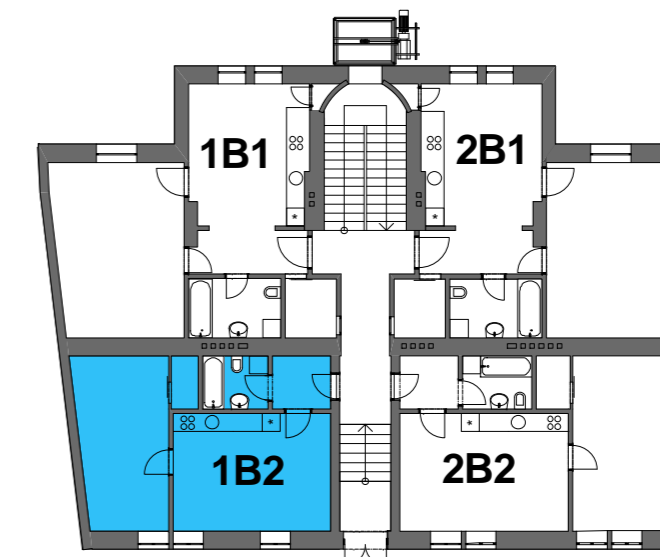

# byt 1B2 2+kk 45,3 m<sup>2</sup>

půdorys bytu  
M 1:50

půdorys 1.np  
M 1:200

řez  
M 1:200

OZN	název	plocha
001	předsíň	3,4 m <sup>2</sup>
002	obytný prostor s kuchyní	20,3 m <sup>2</sup>
003	pokoj	16,2 m <sup>2</sup>
004	koupelna	3,8 m <sup>2</sup>
005	šatna	1,6 m <sup>2</sup>
plocha celkem		45,3 m <sup>2</sup>