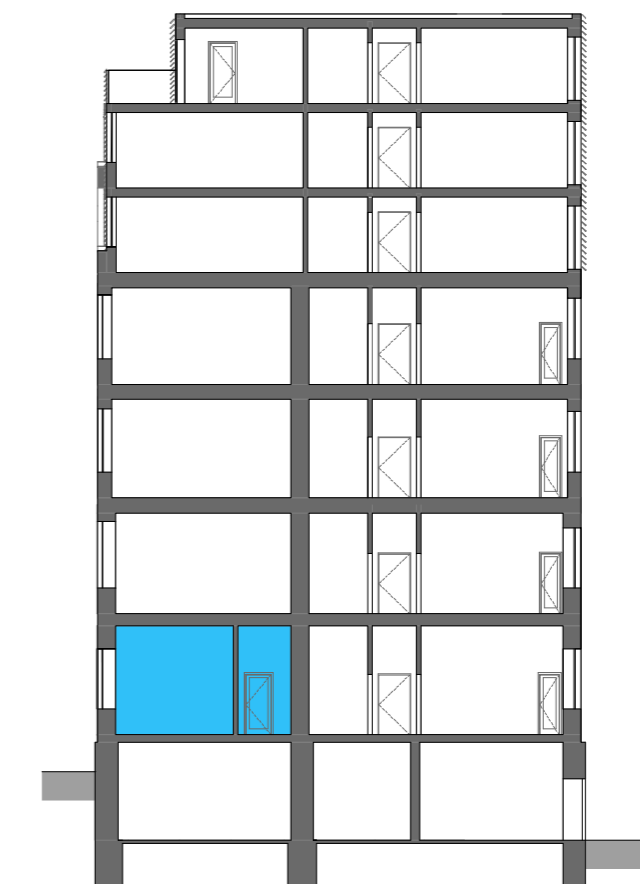

# byt 1B2 2+kk 45,3 m<sup>2</sup>

půdorys bytu  
M 1:50

půdorys 1.np  
M 1:200

řez  
M 1:200

OZN	název	plocha
001	předsíň	3,4 m <sup>2</sup>
002	obytný prostor s kuchyní	20,3 m <sup>2</sup>
003	pokoj	16,2 m <sup>2</sup>
004	koupelna	3,8 m <sup>2</sup>
005	šatna	1,6 m <sup>2</sup>
plocha celkem		45,3 m <sup>2</sup>