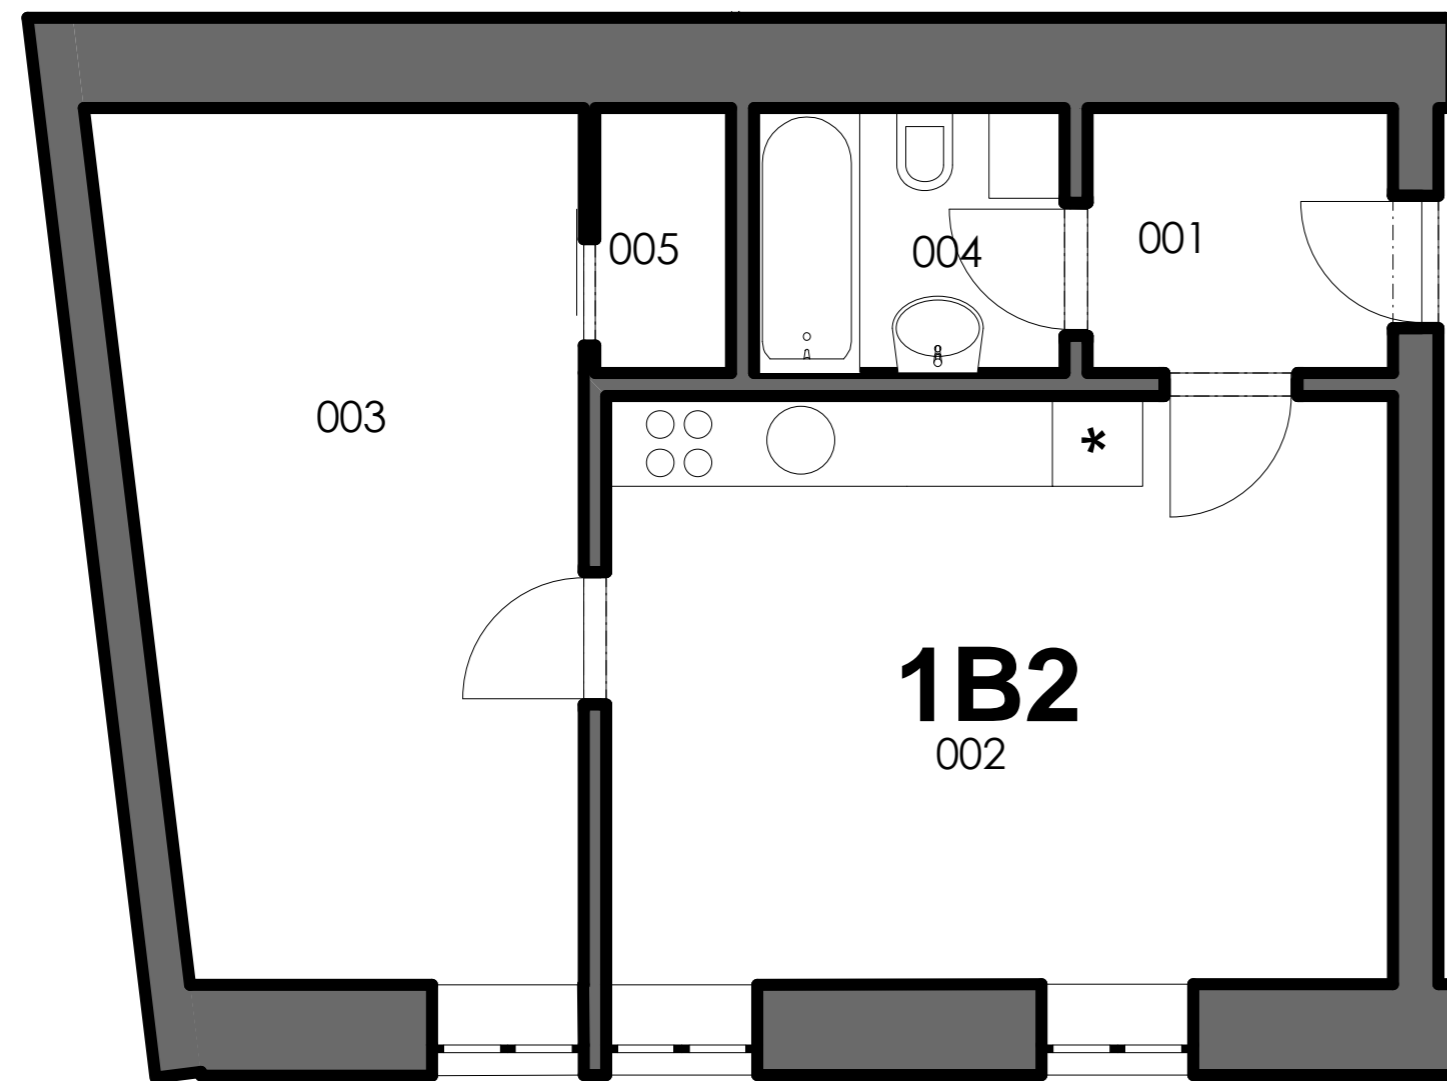

# byt 1B2 2+kk 45,3 m<sup>2</sup>

půdorys bytu  
M 1:50

půdorys 1.np  
M 1:200

řez  
M 1:200

OZN	název	plocha
001	předsíň	3,4 m <sup>2</sup>
002	obytný prostor s kuchyní	20,3 m <sup>2</sup>
003	pokoj	16,2 m <sup>2</sup>
004	koupelna	3,8 m <sup>2</sup>
005	šatna	1,6 m <sup>2</sup>
plocha celkem		45,3 m <sup>2</sup>