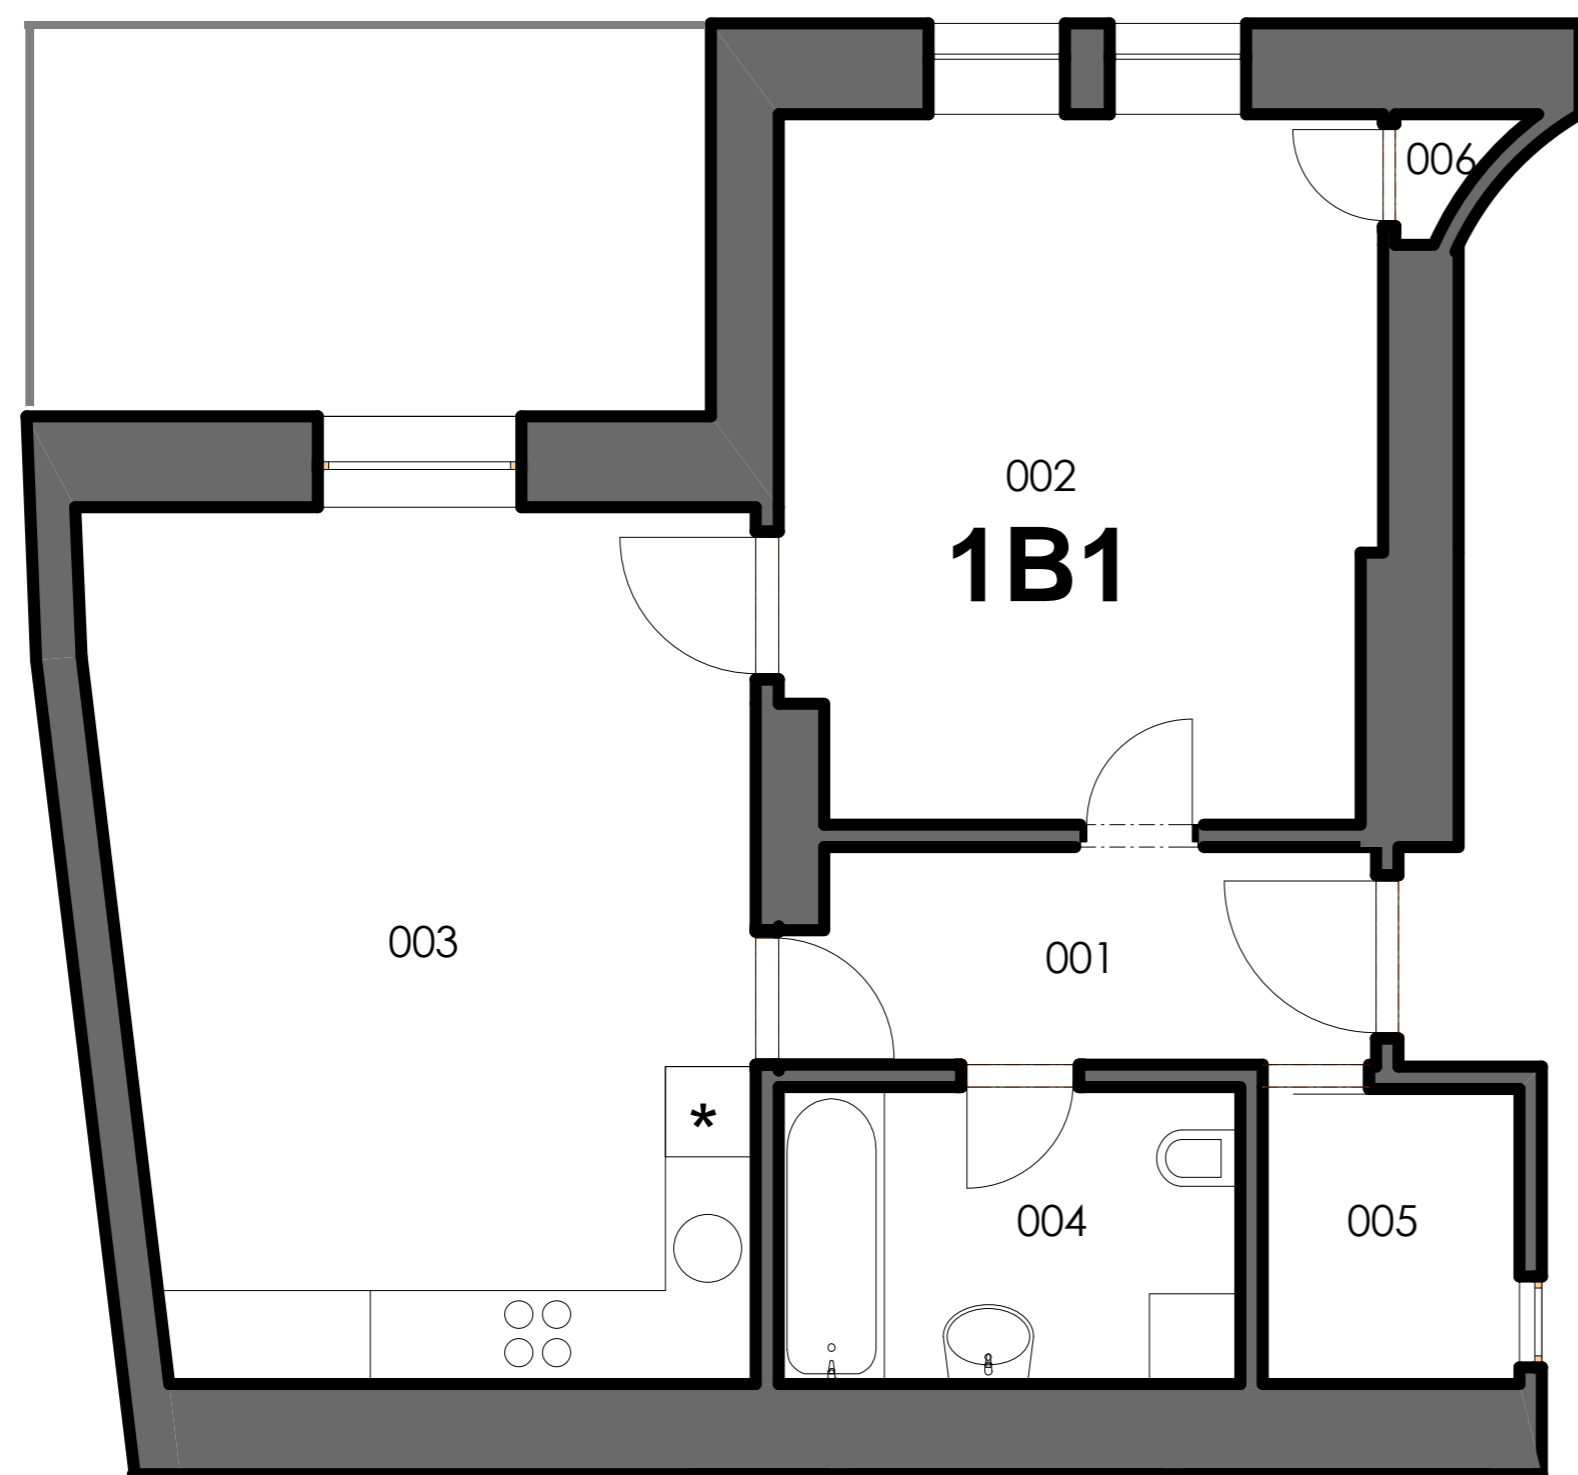

byt 1B1 2+kk 58,3 m²

půdorys bytu
M 1:50

OZN	název	plocha
001	předsíň	5,6 m ²
002	pokoj	18,3 m ²
003	obytný prostor s kuchyní	24,6 m ²
004	koupelna	6,0 m ²
005	šatna	3,3 m ²
006	spíž	0,5 m ²
	plocha celkem	58,3 m ²
+	terasa	11,7 m ²

půdorys 1.np
M 1:200

řez
M 1:200

REZIDENCE
U HAVÍŘE