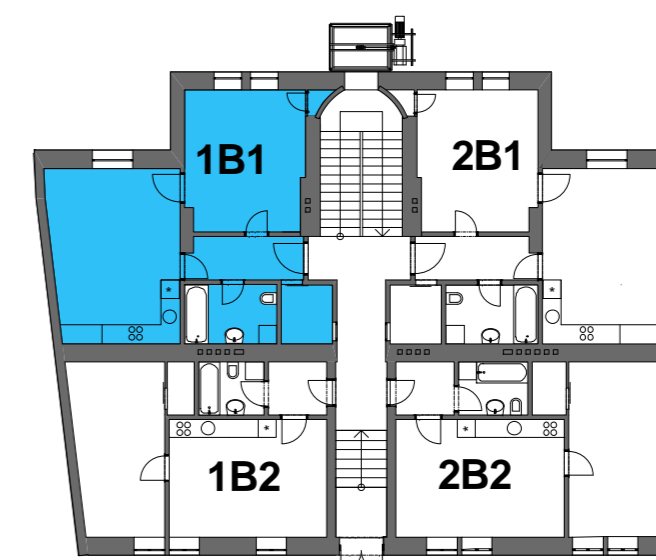

byt 1B1 2+kk 58,3 m²

půdorys bytu
M 1:50

OZN	název	plocha
001	předsíň	5,6 m ²
002	pokoj	18,3 m ²
003	obytný prostor s kuchyní	24,6 m ²
004	koupelna	6,0 m ²
005	šatna	3,3 m ²
006	spíž	0,5 m ²
	plocha celkem	58,3 m ²
+	terasa	11,7 m ²

půdorys 1.np
M 1:200

řez
M 1:200

REZIDENCE
U HAVÍŘE