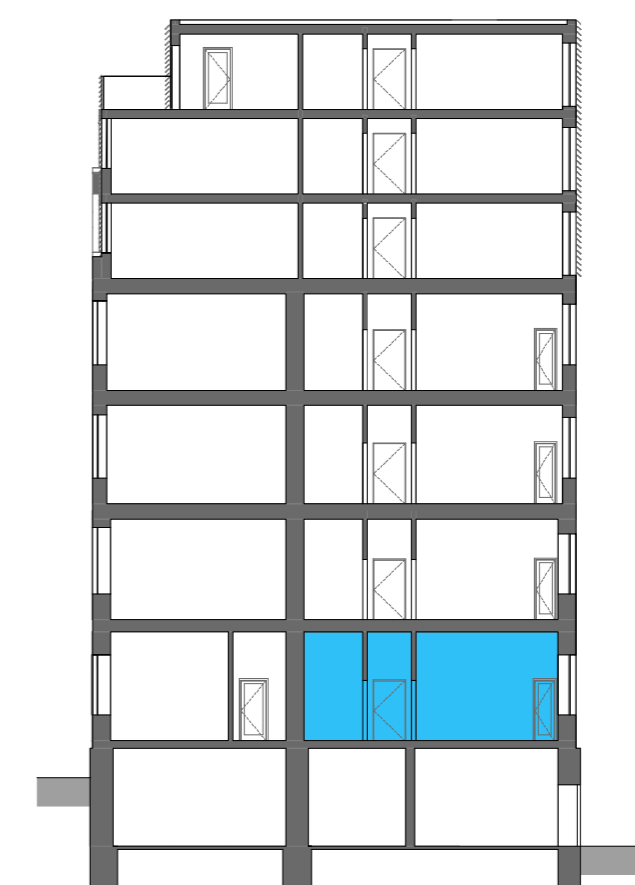

byt 1B1 2+kk 58,3 m²

půdorys bytu
M 1:50

OZN	název	plocha
001	předsíň	5,6 m ²
002	pokoj	18,3 m ²
003	obytný prostor s kuchyní	24,6 m ²
004	koupelna	6,0 m ²
005	šatna	3,3 m ²
006	spíž	0,5 m ²
	plocha celkem	58,3 m ²
+	terasa	11,7 m ²

půdorys 1.np
M 1:200

řez
M 1:200

REZIDENCE
U HAVÍŘE