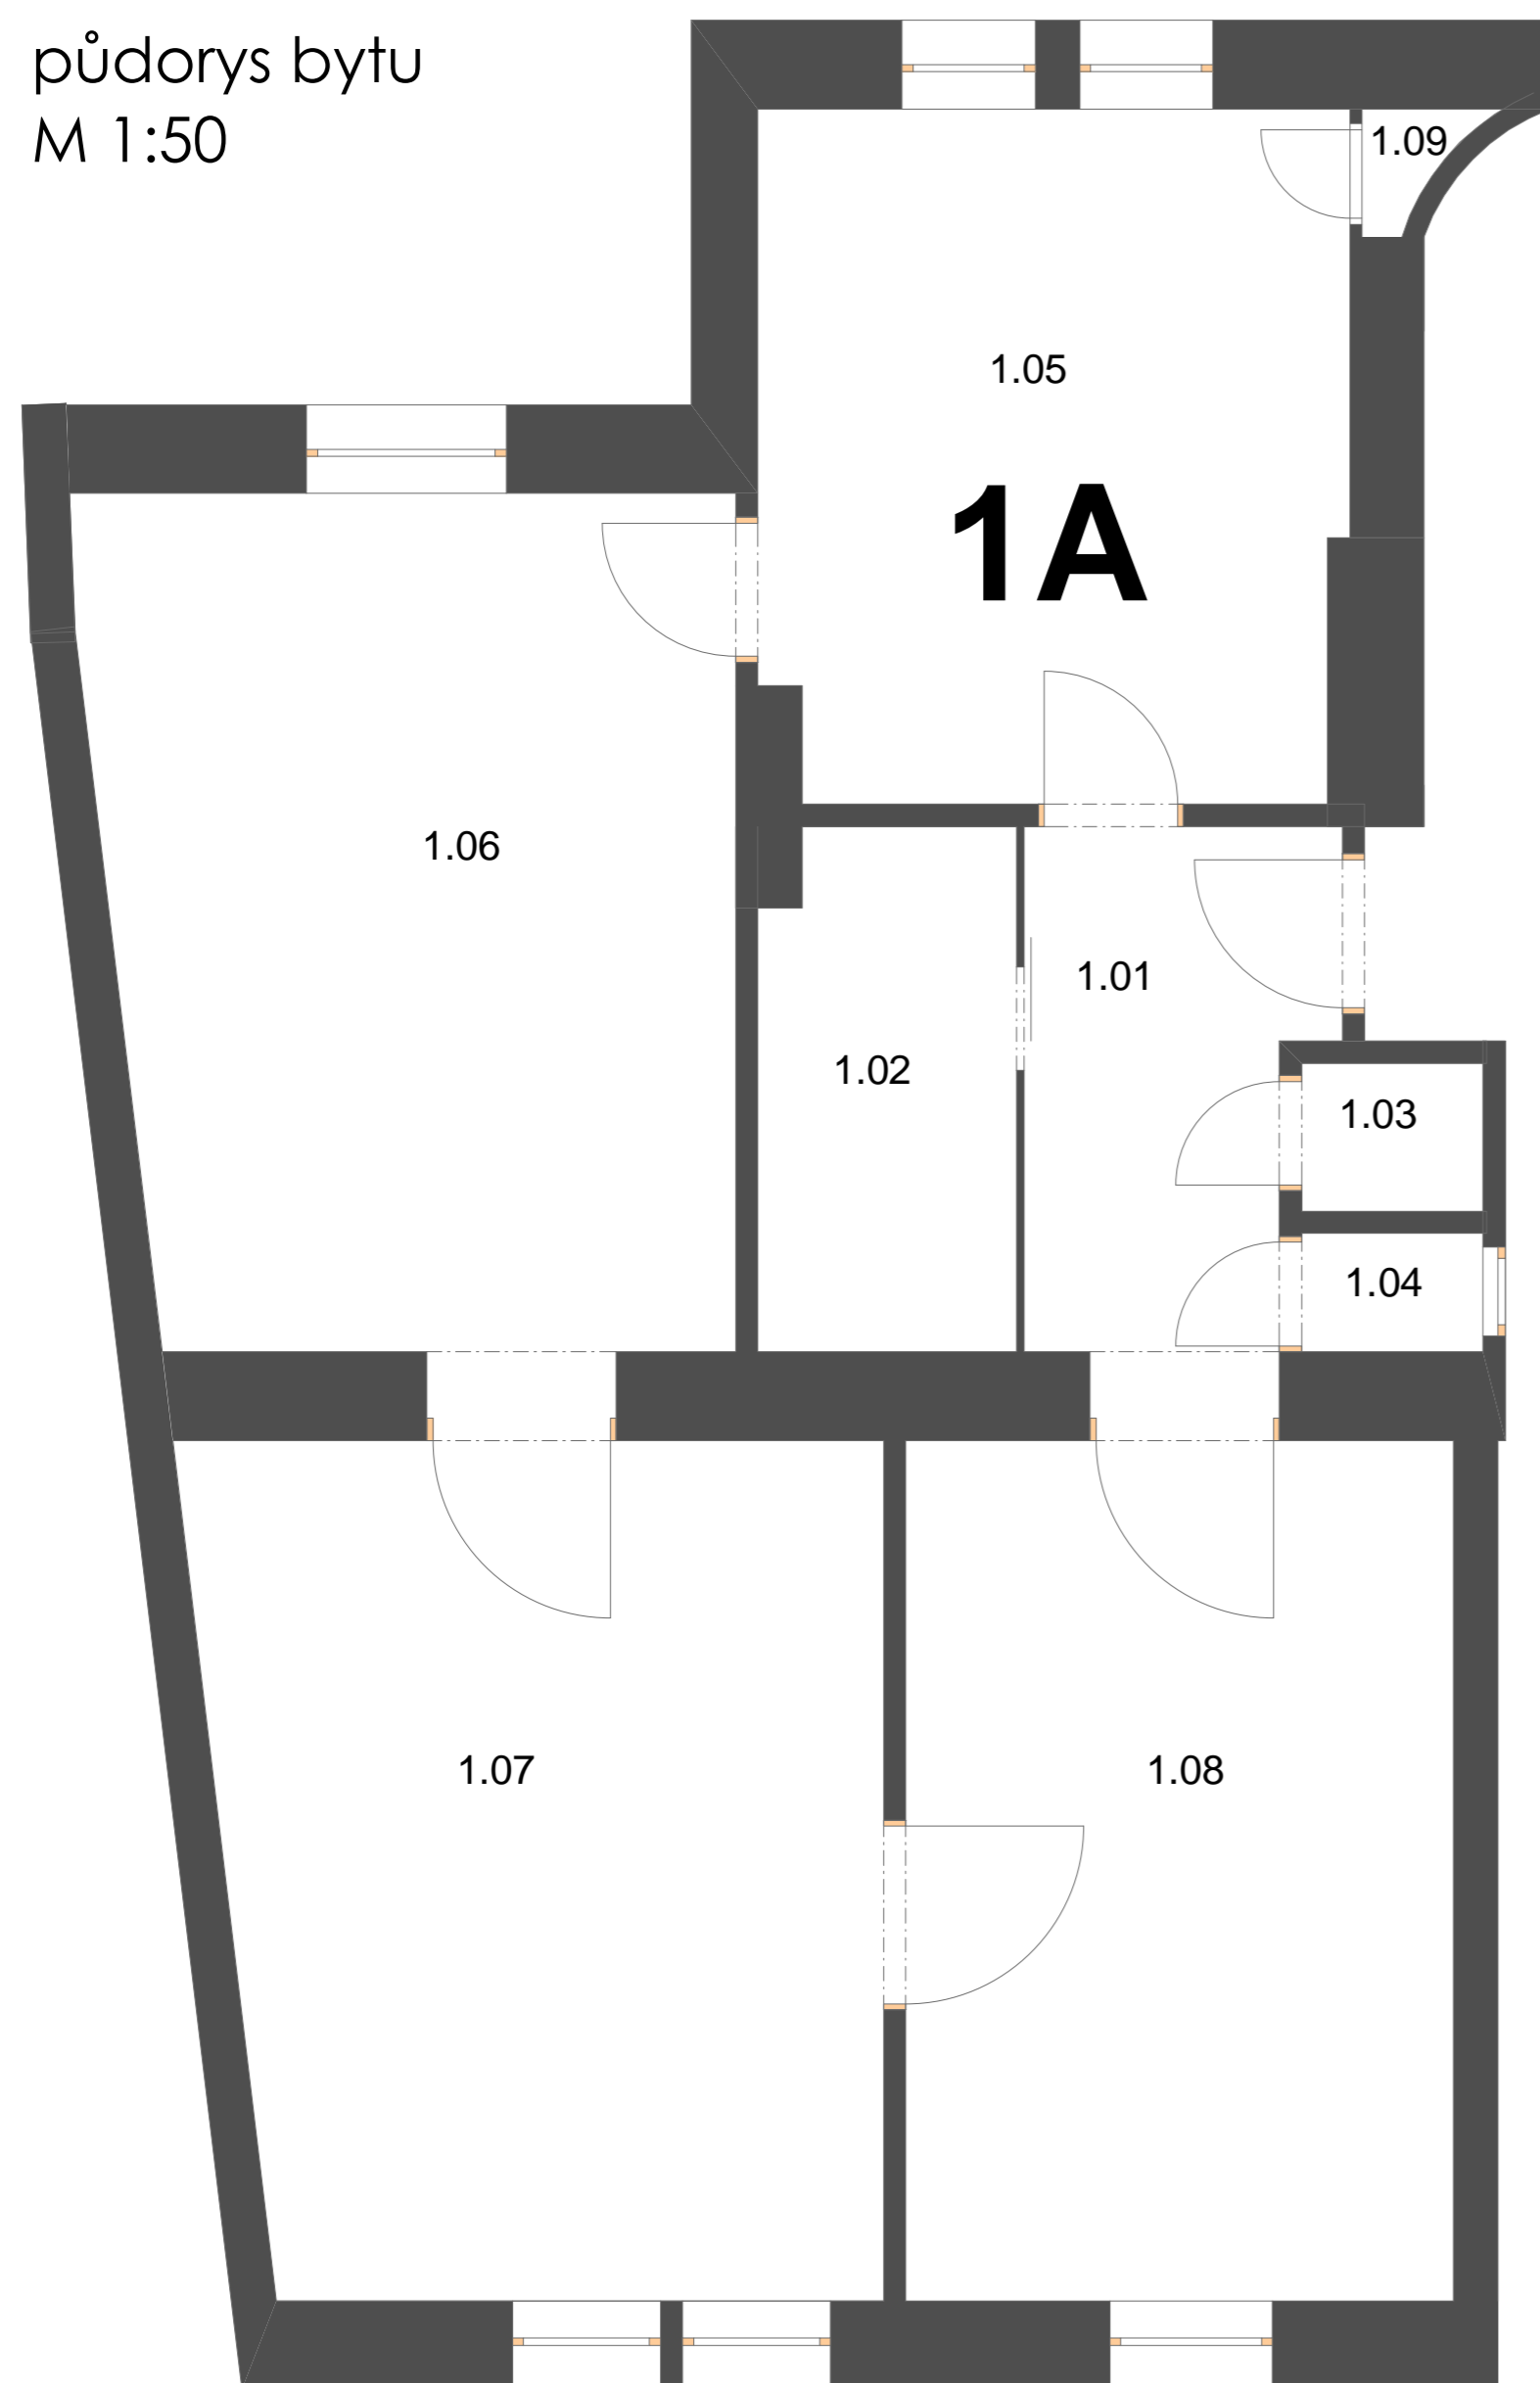

# byt 1A 4+kk 104,85 m<sup>2</sup>

půdorys bytu  
M 1:50

půdorys 1.np  
M 1:200

řez  
M 1:200

OZN	název	plocha
1.01	předsíň	6,74
1.02	koupelna	6,05
1.03	wc	1,22
1.04	komora	0,98
1.05	pokoj	18,29
1.06	pokoj	24,65
1.07	pokoj	24,94
1.08	kuchyň	21,51
1.09	spíž	0,47
plocha celkem		104,85