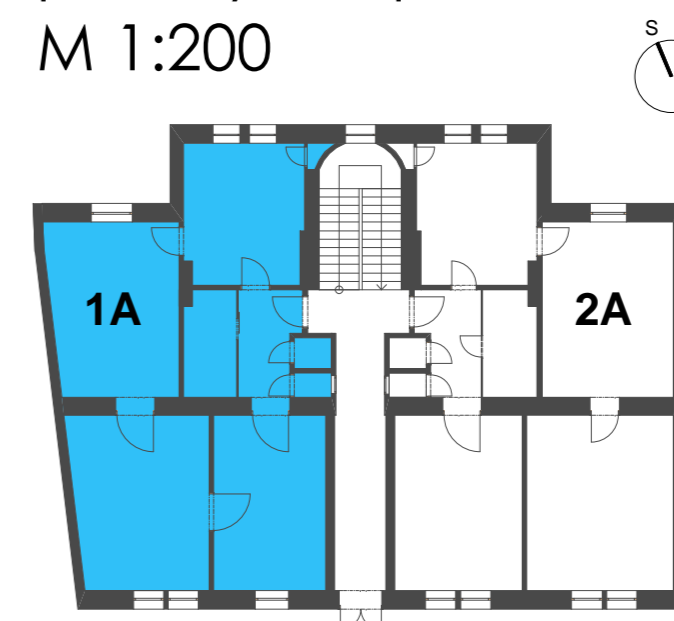

# byt 1A 4+kk 104,85 m<sup>2</sup>

půdorys bytu  
M 1:50

půdorys 1.np  
M 1:200

řez  
M 1:200

OZN	název	plocha
1.01	předsíň	6,74
1.02	koupelna	6,05
1.03	wc	1,22
1.04	komora	0,98
1.05	pokoj	18,29
1.06	pokoj	24,65
1.07	pokoj	24,94
1.08	kuchyň	21,51
1.09	spíž	0,47
plocha celkem		104,85