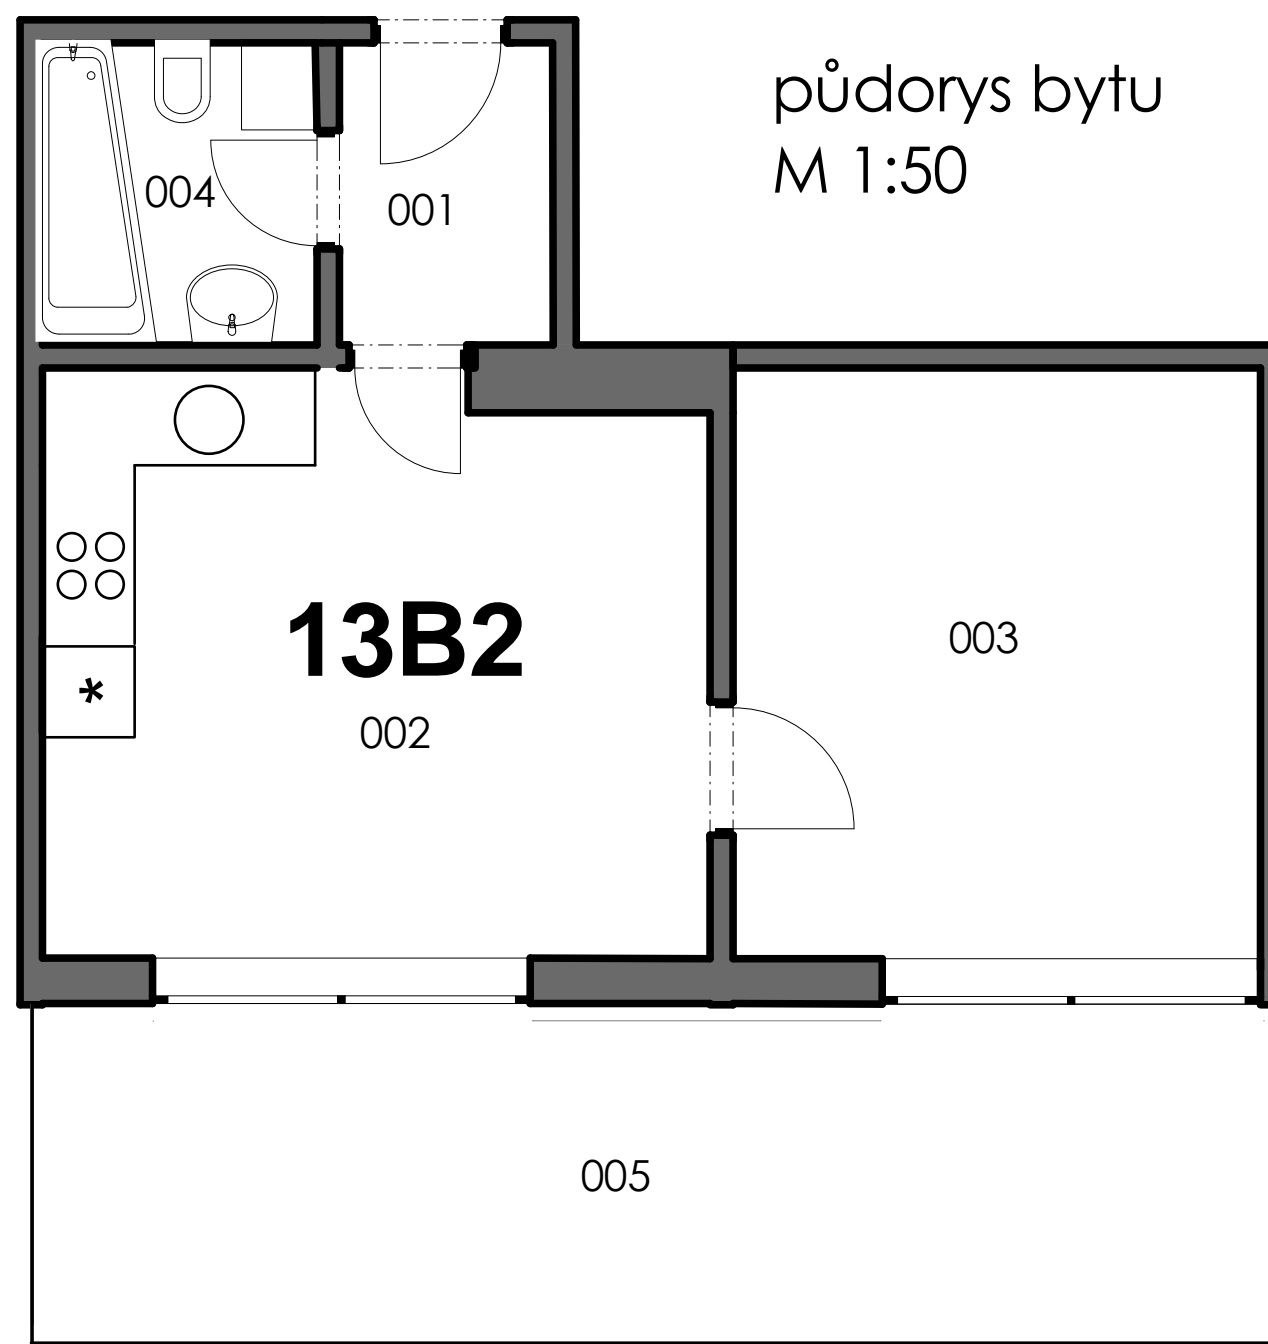

byt 13B2 2+kk 37,1 + 18,5 m²

řez
M 1:200

OZN	název	plocha
001	předsíň	2,8 m ²
002	obytný prostor s kuchyní	17,0 m ²
003	pokoj	13,6 m ²
004	koupelna	3,7 m ²
	plocha celkem	37,1 m ²
005	+ terasa	18,5 m ²