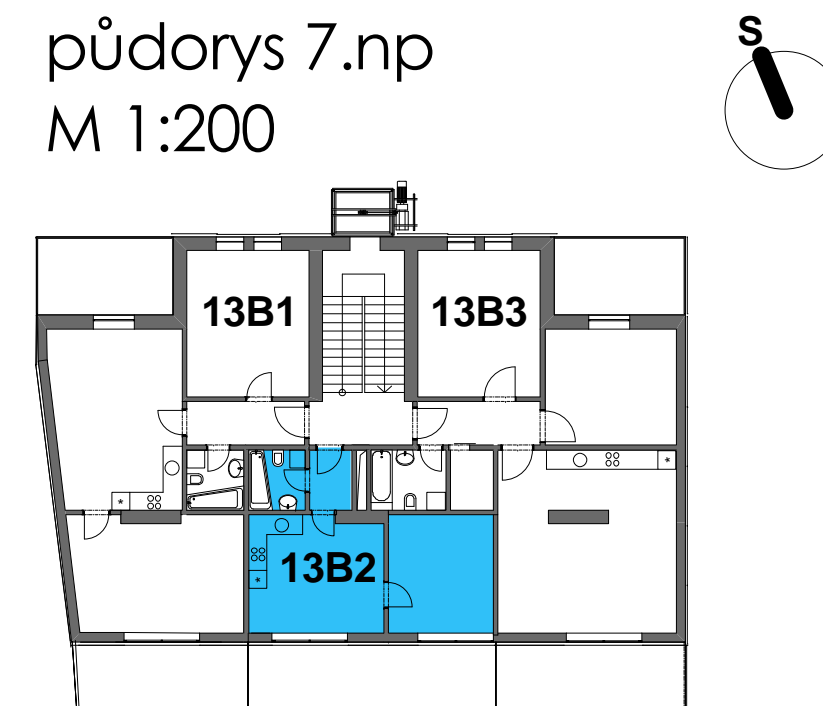

byt 13B2 2+kk 37,1 + 18,5 m²

řez
M 1:200

OZN	název	plocha
001	předsíň	2,8 m ²
002	obytný prostor s kuchyní	17,0 m ²
003	pokoj	13,6 m ²
004	koupelna	3,7 m ²
	plocha celkem	37,1 m ²
005	+ terasa	18,5 m ²