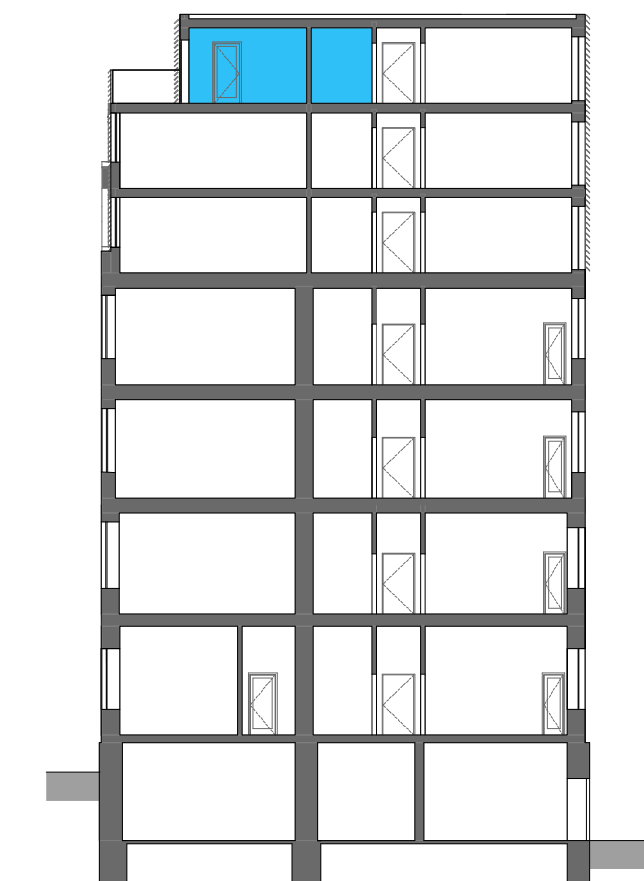

byt 13B2 2+kk 37,1 + 18,5 m²

řez
M 1:200

OZN	název	plocha
001	předsíň	2,8 m ²
002	obytný prostor s kuchyní	17,0 m ²
003	pokoj	13,6 m ²
004	koupelna	3,7 m ²
	plocha celkem	37,1 m ²
005	+ terasa	18,5 m ²