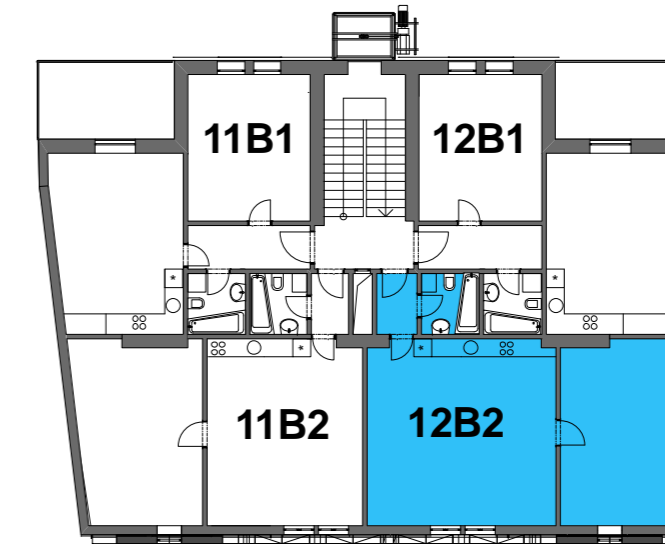

# byt 12B2 2+kk 68,2 m<sup>2</sup>

půdorys 6.np  
M 1:200

řez  
M 1:200

OZN	název	plocha
001	předsíň	2,7 m <sup>2</sup>
002	obytný prostor s kuchyní	38,3 m <sup>2</sup>
003	pokoj	23,4 m <sup>2</sup>
004	koupelna	3,8 m <sup>2</sup>
	plocha celkem	68,2 m <sup>2</sup>