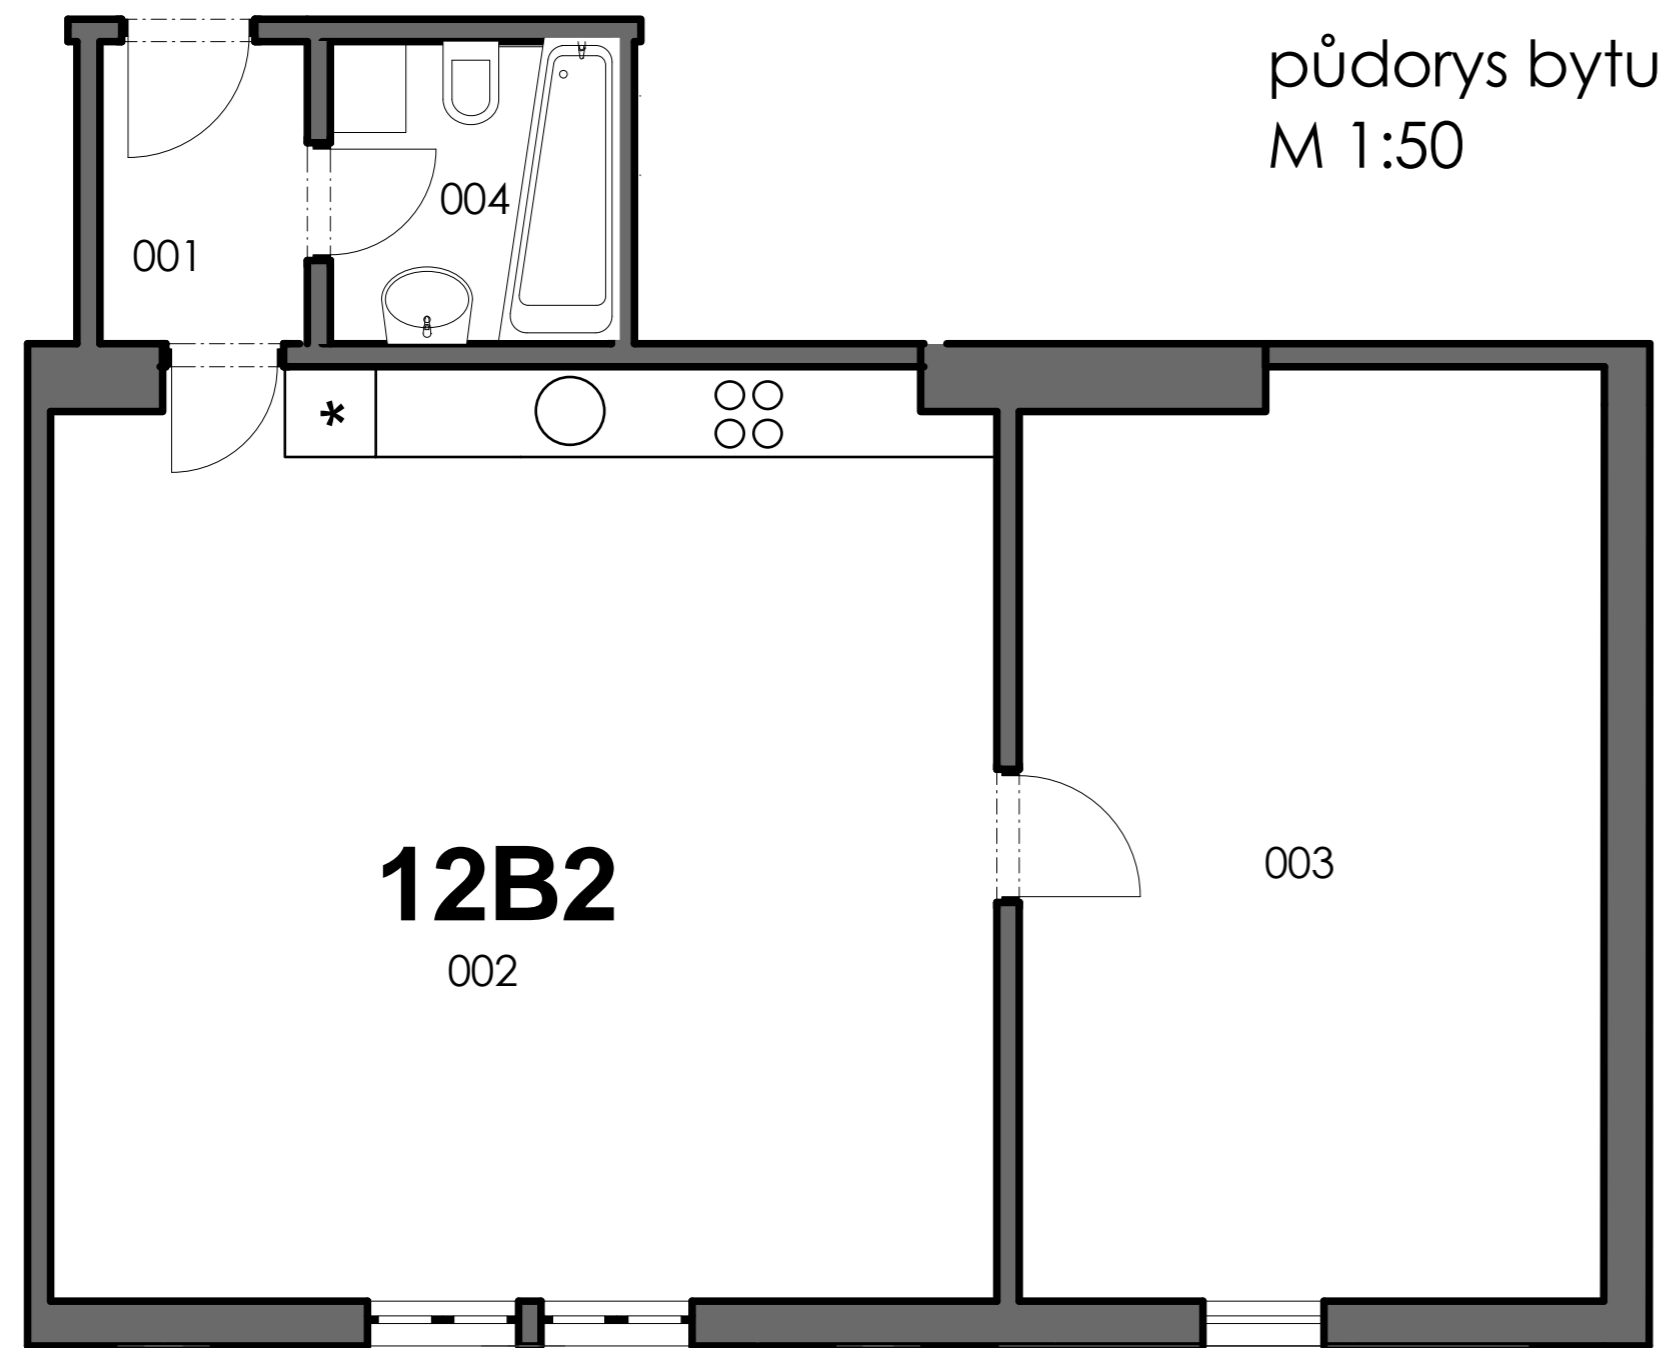

# byt 12B2 2+kk 68,2 m<sup>2</sup>

půdorys 6.np  
M 1:200

řez  
M 1:200

OZN	název	plocha
001	předsíň	2,7 m <sup>2</sup>
002	obytný prostor s kuchyní	38,3 m <sup>2</sup>
003	pokoj	23,4 m <sup>2</sup>
004	koupelna	3,8 m <sup>2</sup>
	plocha celkem	68,2 m <sup>2</sup>