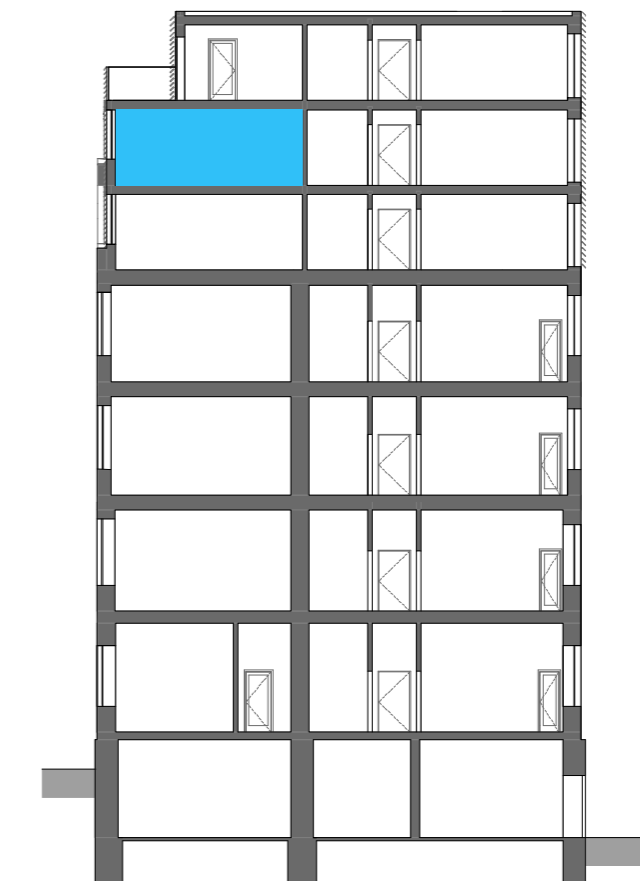

# byt 11B2 2+kk 61,4 m<sup>2</sup>

půdorys bytu  
M 1:50

půdorys 6.np  
M 1:200

řez  
M 1:200

OZN	název	plocha
001	předsíň	2,5 m <sup>2</sup>
002	obytný prostor s kuchyní	31,5 m <sup>2</sup>
003	pokoj	23,6 m <sup>2</sup>
004	koupelna	3,8 m <sup>2</sup>
plocha celkem		61,4 m <sup>2</sup>