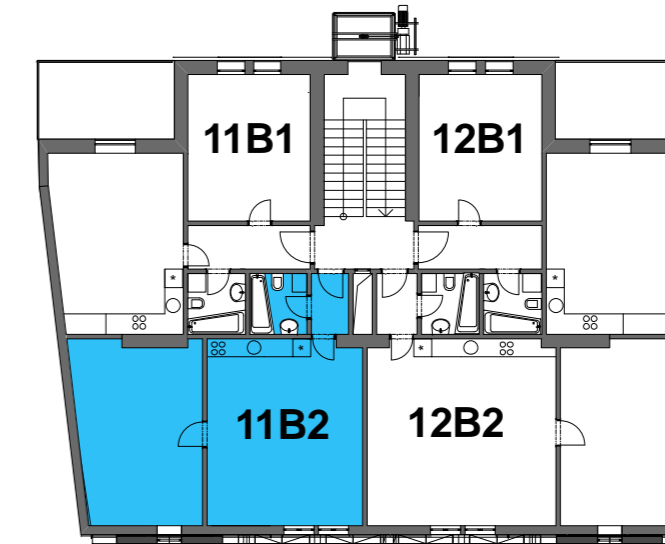

# byt 11B2 2+kk 61,4 m<sup>2</sup>

půdorys bytu  
M 1:50

půdorys 6.np  
M 1:200

řez  
M 1:200

OZN	název	plocha
001	předsíň	2,5 m <sup>2</sup>
002	obytný prostor s kuchyní	31,5 m <sup>2</sup>
003	pokoj	23,6 m <sup>2</sup>
004	koupelna	3,8 m <sup>2</sup>
plocha celkem		61,4 m <sup>2</sup>