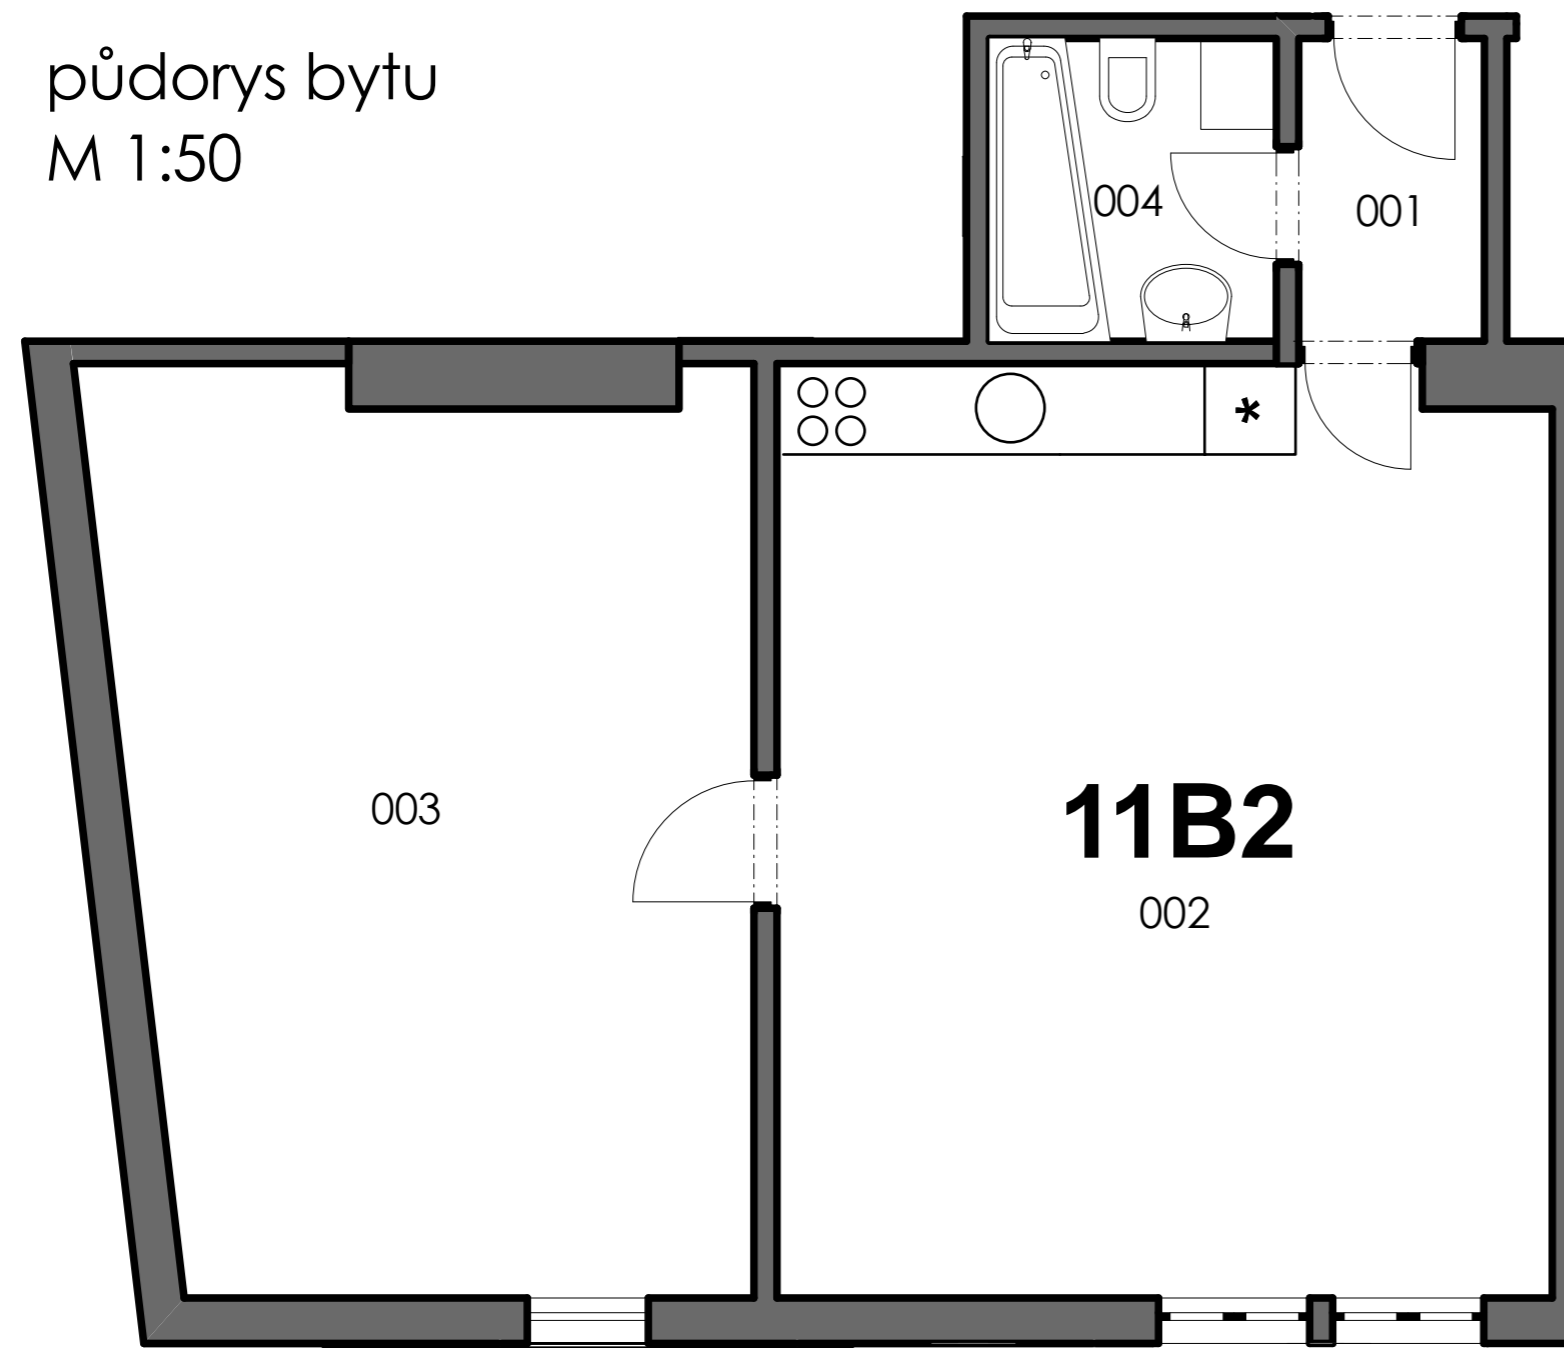

# byt 11B2 2+kk 61,4 m<sup>2</sup>

půdorys bytu  
M 1:50

půdorys 6.np  
M 1:200

řez  
M 1:200

OZN	název	plocha
001	předsíň	2,5 m <sup>2</sup>
002	obytný prostor s kuchyní	31,5 m <sup>2</sup>
003	pokoj	23,6 m <sup>2</sup>
004	koupelna	3,8 m <sup>2</sup>
plocha celkem		61,4 m <sup>2</sup>